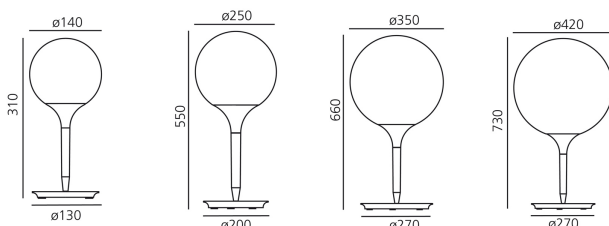

Castore Tavolo

Tischleuchte, passend zu den Steh- und Pendelleuchten der Familie. In vier Größen erhältlich. Materialien: Deckenrosette und Stab aus thermoplastischem Harz; Schirm aus mundgeblasenem Glas. Diffuse Lichtverteilung.

Weiß

HALO Tisch

75° IP20

W	Dimension	Lichtstrom (lm)	Color	Code	Produktname
48W	H 31 cm	790lm	○	1044010A	Castore 14
100W	H 55 cm	1800lm	○	1050010A	Castore 25
150W	H 66 cm	2870lm	○	1049010A	Castore 35
205W	H 73 cm	4200lm	○	1048010A	Castore 42