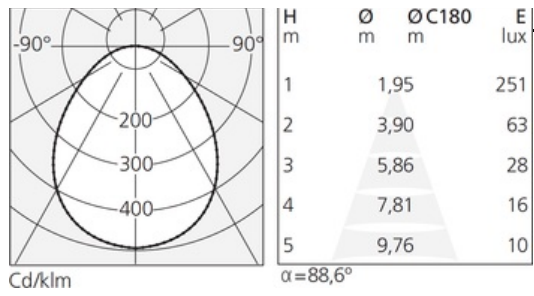

Demetra Faretto

Leuchtenkopf, Sockel und Arme aus lackiertem Aluminium. Verstellbare Arme und verstellbarer Leuchtenkopf. Mit Lichtintensität Regler, Dimmer Mikroschalter.

Anthrazitgrau Titanium Weiß

LED Wand

650° IPIP 20

W	Dimension	Lichtstrom (lm)	Color	Code	Produktname
10W	H 13 cm	392lm	<input checked="" type="radio"/>	1730010A	Demetra LED grau with switch
			<input checked="" type="radio"/>	1731010A	Demetra LED grau
			<input type="radio"/>	1730020A	Demetra LED Weiß with switch
			<input type="radio"/>	1731020A	Demetra LED Weiß
			<input checked="" type="radio"/>	1730030A	Demetra LED titanium with switch
			<input checked="" type="radio"/>	1731030A	Demetra LED titanium

Demetra Faretto LED	LED	luminaire
Power	9.5W	10W
Flux		392lm
CCT	3000K	3000K
CRI		
Color Tolerance		
Service Life		
Efficiency		85%
Efficacy		41.3lm/W

Designer

› Naoto Fukasawa