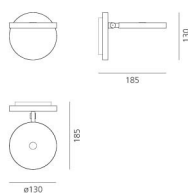

Demetra Faretto

Leuchtenkopf, Sockel und Arme aus lackiertem Aluminium. Verstellbare Arme und verstellbarer Leuchtenkopf. Mit Lichtintensität Regler, Dimmer Mikroschalter.

Anthrazitgrau Titanium Weiß

LED Wand

650° IPIP 20

W	Dimension	Lichtstrom (lm)	Color	Code	Produktname
10W	H 13 cm	392lm	<input checked="" type="radio"/>	1730010A	Demetra LED grau with switch
			<input checked="" type="radio"/>	1731010A	Demetra LED grau
			<input type="radio"/>	1730020A	Demetra LED Weiß with switch
			<input type="radio"/>	1731020A	Demetra LED Weiß
			<input checked="" type="radio"/>	1730030A	Demetra LED titanium with switch
			<input checked="" type="radio"/>	1731030A	Demetra LED titanium