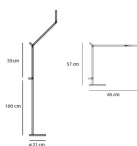

Anthrazitgrau Titanium Weiß

● ● ○

LED Terra Dimmerabile

650° IPIP 20

W	Dimension	Lichtstrom (lm)	Color	Code	Produktname
9,5 W	H 155 cm	392lm	●	1734010A	Demetra Erde - Anthrazitgrau
			●	1735010A	Demetra Land - Anthrazitgrau - Movement Detector
			●	1734030A	Demetra Erde - Titanium
			●	1735030A	Demetra Land - Titanium - Movement Detector
			○	1734020A	Demetra Erde - Weiß
			○	1735020A	Demetra Land - weiß - Movement Detector

Demetra Floor LED	LED	luminaire
Power	9.5W	9,5W
Flux		392lm
CCT	3000K	3000K
CRI		
Color Tolerance		
Service Life		
Efficiency		85%
Efficacy		41lm/W

Zubehör

		Code
	DEMETRA SUPPORTO F GRO	1741010A
	DEMETRA SUPPORTO F BCO	1741020A
	DEMETRA SUPPORTO F TITANIO	1741030A