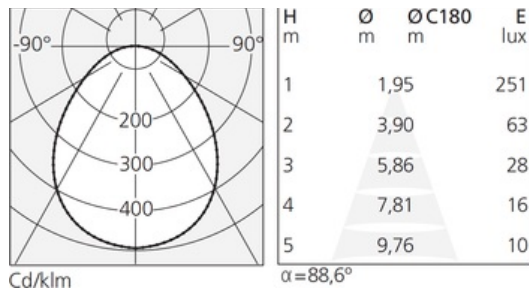

Anthrazitgrau Titanium Weiß

● ● ○

LED Terra Dimmerabile

650° IPIP 20

W	Dimension	Lichtstrom (lm)	Color	Code	Produktname
9,5 W	H 155 cm	392lm	●	1734010A	Demetra Erde - Anthrazitgrau
			●	1735010A	Demetra Land - Anthrazitgrau - Movement Detector
			●	1734030A	Demetra Erde - Titanium
			●	1735030A	Demetra Land - Titanium - Movement Detector
			○	1734020A	Demetra Erde - Weiß
			○	1735020A	Demetra Land - weiß - Movement Detector

Demetra Floor LED	LED	luminaire
Power	9.5W	9,5W
Flux		392lm
CCT	3000K	3000K
CRI		
Color Tolerance		
Service Life		
Efficiency		85%
Efficacy		41lm/W

Zubehör

		Code
	DEMETRA SUPPORTO F GRO	1741010A
	DEMETRA SUPPORTO F BCO	1741020A
	DEMETRA SUPPORTO F TITANIO	1741030A