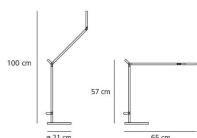

Demetra Table

Leuchtenfamilie bestehend aus Tischleuchten (mit Tischklemme oder Schraubbefestigung als Zubehör), Leseleuchte, Wandleuchte und Wandstrahler. Materialien: Lackierter Kunststoffsockel, Leuchtenkopf und Arme aus lackiertem Aluminium. Spezifikation: Leuchtenarme und Schirm lassen sich in alle Richtungen ausrichten und sind dreh- und kippar. Der Leuchtenkopf beherbergt LED. Demetra MD: Diese Version der Tischleuchte ist mit einem Bewegungsmelder ausgestattet.

Anthrazitgrau Titanium Weiss

LED Tisch Solo corpo

650° IP20

W	Dimension	Lichtstrom (lm)	Color	Code	Produktname
9,5W	H 57 cm	392lm	●	1734010A	Demetra LED grau - Body
			●	1735010A	Demetra LED grau Bewegungsmelder
			●	1734030A	Demetra LED titanium
			●	1735010A	Demetra LED titanium Bewegungsmelder
			○	1734020A	Demetra LED weiss - Body
			○	1735020A	Demetra LED weiss Bewegungsmelder