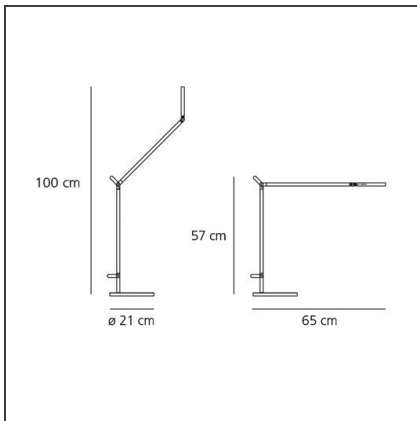

Demetra LED grey table - Body 3000K

IP20     

Dimmable: +  -

DESSINS TECHNIQUES

DESSINÉ PAR

Naoto Fukasawa

DESCRIPTION

Il s'agit d'une série de lampes de table comprenant différents accessoires : étau ou pivot, d'une liseuse, d'une applique et spot. Matériaux : base en matériau plastique verni, tête et bras en aluminium verni. Spécificités : les bras et le diffuseur sont réglables, orientables et inclinables et intégrant une source LED. Demetra MD : cette version est dotée d'un détecteur de mouvement qui gère l'allumage de l'appareil selon la présence ou non de l'utilisateur.

CARACTÉRISTIQUES

Code Article :	1734010A	Matériaux:	aluminium, technopolymer, steel
Couleur:	Gris antracite	Séries:	Design
Installation:	Table	Type de projet:	Hospitalité, Résidentiels
		Emission:	Directe & orientable

DIMENSIONS

Longueur :	cm 31	Longueur max. extension:	cm 1,000
Largeur:	cm 20	Résistance à l'impact:	N.D.
Hauteur:	cm 35	Test au fil incandescent:	750
Diamètre de la base:	cm 20		
Hauteur max. extension:	cm 102		