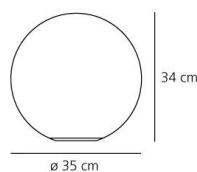

Weiß

HALO Tisch

850° IP20

W	Dimension	Lichtstrom (lm)	Color	Code	Produktname
48W	H 13.6 cm	980lm	○	1034010A	Dioscuri Tavolo 14
77W	H 23 cm	1180lm	○	0146010A	Dioscuri Tavolo 25
150W	H 34 cm	2870lm	○	0147010A	Dioscuri Tavolo 35
205W	H 42 cm	4200lm	○	0254010A	Dioscuri Tavolo 42