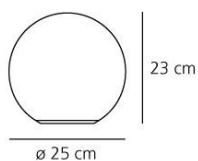

Weiß

HALO Tisch

850° IP20

W	Dimension	Lichtstrom (lm)	Color	Code	Produktname
48W	H 13.6 cm	980lm	○	1034010A	Dioscuri Tavolo 14
77W	H 23 cm	1180lm	○	0146010A	Dioscuri Tavolo 25
150W	H 34 cm	2870lm	○	0147010A	Dioscuri Tavolo 35
205W	H 42 cm	4200lm	○	0254010A	Dioscuri Tavolo 42