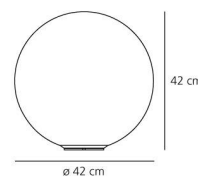

Weiß

HALO Tisch

850° IP20

W	Dimension	Lichtstrom (lm)	Color	Code	Produktname
48W	H 13.6 cm	980lm	○	1034010A	Dioscuri Tavolo 14
77W	H 23 cm	1180lm	○	0146010A	Dioscuri Tavolo 25
150W	H 34 cm	2870lm	○	0147010A	Dioscuri Tavolo 35
205W	H 42 cm	4200lm	○	0254010A	Dioscuri Tavolo 42