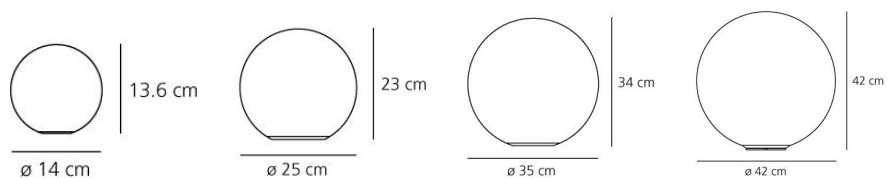

PRODUCT DATA SHEET

Dioscuri tavolo

Materials: base in thermoplastic resin, acid-etched blown glass diffuser.

White
○

HALO Table

850° IP20

W	Dimensions	Luminous Flux (lm)	Color	Code	Product name
48W	H 13.6 cm	980lm	○	1034010A	Dioscuri tavolo 14
77W	H 23 cm	1180lm	○	0146010A	Dioscuri tavolo 25
150W	H 34 cm	2870lm	○	0147010A	Dioscuri tavolo 35
205W	H 42 cm	4200lm	○	0254010A	Dioscuri tavolo 42