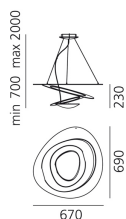

### Pirce Mini Sospensione

Eine feine Scheibe geht in sanft geschwungene Schnörkel über, die sich spiralförmig nach unten neigen und magische Lichteffekte entstehen lassen.

Black    Gold    Weiß  
●    ●    ○

#### LED Aussetzung

© CE V PC ENEC 650° IPIP 20

W	Dimension	Lichtstrom (lm)	CCT	Color	Code	Produktname
44W	69x67 cm	3344lm	3000K	●	1256030A	Pirce Mini Sospensione Led
				●	1256020A	Pirce Mini Sospensione Led
				○	1256110A	Pirce Mini Sospensione Led