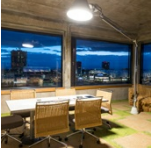

Projekte

› Speicher 7