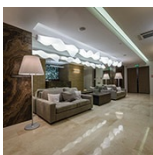

750°C IPIP 20

Designers

› Neil Poulton

Projects

› Hotel Mulino Grande

› MFC Capital City

› Vivienda ático

› Kerama Marazzi