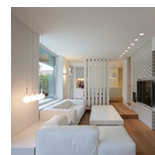

› Casa in via Tizzano