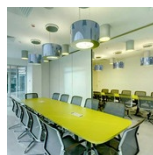

750°C IPIP 20

Designers

› Neil Poulton

Projects

› Hotel Mulino Grande

› MFC Capital City

› Vivienda ático

› Kerama Marazzi