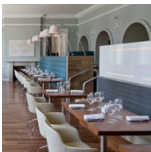

Zubehör

		Code
	TOLOMEO BASE TV ALL D230	A004030
	TOLOMEO MORSETTO	A004100
	TOLOMEO SUPP. TAVOLO FISSO	A004200

Designer

› Michele De Lucchi

› Giancarlo Fassina

Projekte

› Apex Hotel

› Deutsche Bank