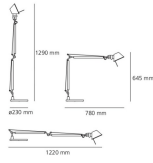

Tolomeo Table

Ausrichtbarer Arm aus glänzendem Aluminium; Gelenke aus poliertem Aluminium; Schirm aus mattem Aluminium. Auswechselbare Befestigungen: Tischfuß, Klemme, Schraubbefestigung oder fest installierte Montageplatte zur Befestigung von zwei Leuchten. Mit Federausgleichsystem. Der Code bezieht sich nur auf den Leuchtenkörper

Aluminium

LED Movement detector

CCC V PC ENEC I N/D° IIP20

W	Dimension	Lichtstrom (lm)	CCT	Color	Code	Produktname
10W	H 64.5 cm	410lm	3000K	●	A005400	Tolomeo Tisch - Präsenzmelder - LED / Aluminium

LED Dimmable

CCC V PC ENEC I N/D° IIP20

W	Dimension	Lichtstrom (lm)	CCT	Color	Code	Produktname
10W	H 64.5 cm	410lm	3000K	●	A004800	Tolomeo Tavolo LED / Aluminium
12W	H 64.5 cm	550lm	3000-10000K	●	1530050A	Tolomeo Tavolo - LED TW Aluminium TW