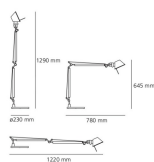

Tolomeo Table

Ausrichtbarer Arm aus glänzendem Aluminium; Gelenke aus poliertem Aluminium; Schirm aus mattem Aluminium. Auswechselbare Befestigungen: Tischfuß, Klemme, Schraubbefestigung oder fest installierte Montageplatte zur Befestigung von zwei Leuchten. Mit Federausgleichsystem. Der Code bezieht sich nur auf den Leuchtenkörper

Aluminium

LED Movement detector

CCC V PC ENEC I N/D° IIP20

W	Dimension	Lichtstrom (lm)	CCT	Color	Code	Produktname
10W	H 64.5 cm	410lm	3000K	●	A005400	Tolomeo Tisch - Präsenzmelder - LED / Aluminium

LED Dimmable

CCC V PC ENEC I N/D° IIP20

W	Dimension	Lichtstrom (lm)	CCT	Color	Code	Produktname
10W	H 64.5 cm	410lm	3000K	●	A004800	Tolomeo Tavolo LED / Aluminium
12W	H 64.5 cm	550lm	3000-10000K	●	1530050A	Tolomeo Tavolo - LED TW Aluminium TW