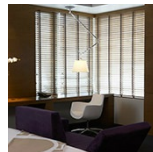

› Hotel Le Germain