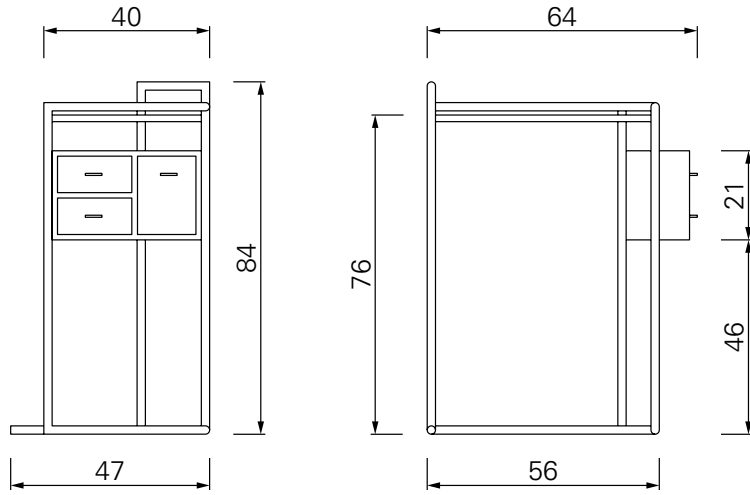

Petite Coiffeuse

Eileen Gray, 1926

Authorised by The World Licence Holder
Aram Designs Ltd, London

Eileen Gray verstand es wie nur wenige Designer, das Ästhetische mit dem Praktischen zu verbinden. Dies beweist der geometrische kleine Frisiertisch, den sie für ihr Sommerhaus E 1027 entwarf. Die Schubladen in dem kleinen Seitenschrank der Petite Coiffeuse sind ausschwenkbar. Alles ist auf das Wesentliche reduziert, aber alles ist auch auf einen Griff bequem zu erreichen.

Eileen Gray est un des rares créateurs ayant réussi à allier l'esthétique et le pratique. La Petite Coiffeuse à éléments géométriques, conçus pour la maison de campagne E 1027, le prouve. Les tiroirs du petit placard latéral de la Petite Coiffeuse sont basculants. L'ensemble se limite à l'essentiel mais chaque élément se trouve à portée de main.

Eileen Gray understood how to combine the aesthetic with the practical as did few designers. The geometrically structured small dressing table, designed for her summerhouse E1027, is a proof of this. The drawers in the small side box of the Petite Coiffeuse swivel out. Everything is reduced to the essentials, but it is all within easy reach.

Petite Coiffeuse

Eileen Gray, 1926

Frisier- und Schminktisch, bestehend aus Tischplatte und eingehängter Box mit zwei schwenkbaren Läden und einer Tür. Gestell aus verchromtem Stahlrohr. Tischplatte und Box in MDF hochglanzlackiert. Details und Farbauswahl siehe Preisliste.