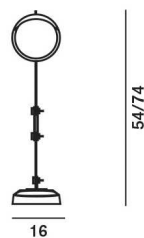

Ausführungen

Duii

Gewicht
netto kg: 4,10
brutto kg: 6,30

Verpackung
vol. m³: 0,034
anzahl kolli: 1

Leuchtmittel
- Halogen 1x48W G9