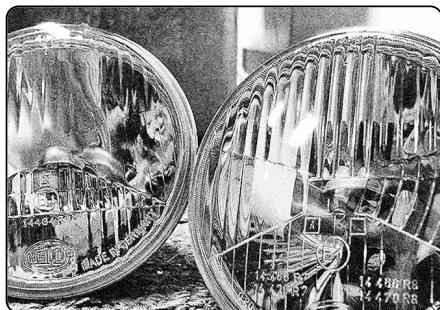

# Duii, tisch design Diesel Creative Team

Ist das ein technisches Spielzeug? Eine Comicfigur? Ein kleiner Haushaltsroboter? Duii überrascht und macht Freude, angefangen bei ihrem von einem der Neffen von Donald Duck inspirierten Namen. Sogar der Sockel, der auch als praktisches Ablagefach verwendet werden kann, erinnert an den Fuß eines Gänserichs. Der Gelenkarm, der mit Schmetterlingsschrauben verschraubt ist, wie die Bestandteile eines Meccano-Spielzeugs, trägt den runden Leuchtkörper. Eine Form, die eine Vielzahl von Assoziationen und Erinnerungen, etwa an die Scheinwerfer eines Oldtimers, an Arbeitshelme oder aber auch an den rasierten Kopf des Mohikaners des Diesel-Logos wachruft.

In zwei Farbvarianten erhältlich: in leuchtendem Gelb, im Stil der „Men at work“ oder in einem warmen, eleganten und gleichzeitig technologischen Grau.

Eine Leuchte für verspielte und unermüdliche Geister jeden Alters, wie bereits das Motto zur Leuchte suggeriert: „hard work always pays“.

### Beschreibung

Tischleuchte mit direktem und orientierbarem Licht. Der Schirm des ausrichtbaren Diffusors besteht aus pulverbeschichtetem, druckgegossenem Aluminium. Das innen satinierte, außen glänzende Gussglas mit Prismenstruktur erinnert dank seinem Vintage-Look an einen alten Autoscheinwerfer. Der individuell verstellbare Gelenkarm besteht aus pulverbeschichtetem Stahl und ist mit schwarz verzinkten Schmetterlingsschrauben ausgestattet. Der Sockel aus druckgegossenem, pulverbeschichtetem Zamak dient als praktische Ablage. Auf der Rückseite des Sockels ist ein kleines Schild aus glänzendem Metall mit eingepprägtem Diesel-Logo und einem Motto angebracht.