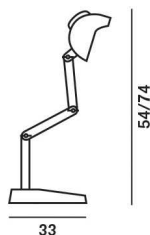

Ausführungen

Duii

Gewicht
netto kg: 4,10
brutto kg: 6,30

Verpackung
vol. m³: 0,034
anzahl kolli: 1

Leuchtmittel
- Halogen 1x48W G9