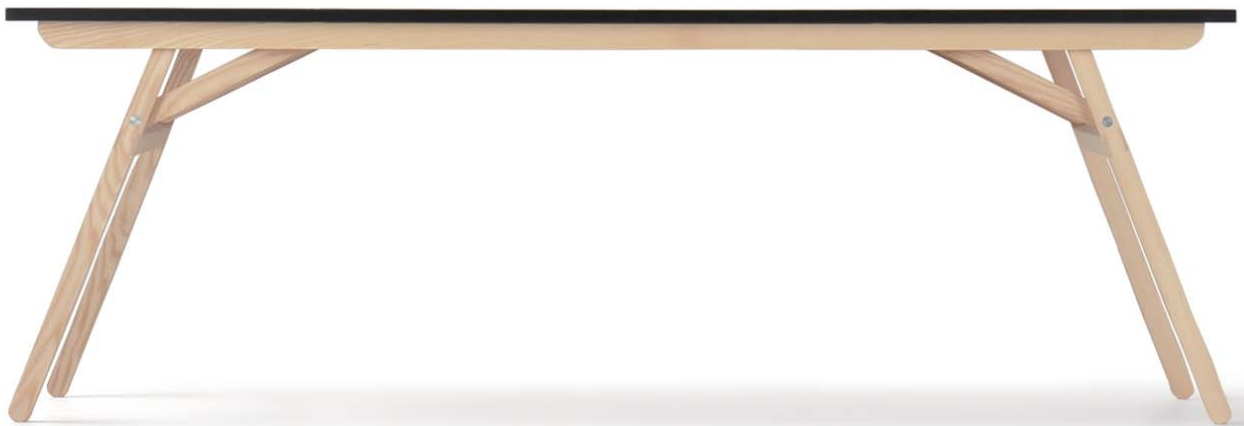

Klopstock
Daniel Kern | 2013

www.moormann.de

Ein Tisch ist ein Tisch ist ein Tisch.

Wirklich? Nein!

Denn der Tisch Klopstock kann etwas, was kaum ein anderer Tisch kann. Durch ein raffiniertes Klickschnappsystem können die Beine von Klopstock in 12 verschiedenen, symmetrischen (und einigen weiteren asymmetrischen) Positionen angebracht werden, je nach gewünschter Stuhl-Anordnung und Tischhöhe. Oder einfach nur, wie es am besten gefällt. Und falls sich der Geschmack ändern sollte, man mal wächst, umzieht, oder Klopstock anders nutzen möchte, baut man einfach nochmal um.

Soviel Individualität und Gestaltungsmöglichkeiten bietet wohl nur Klopstock. Es sollte also besser heißen: Ein Tisch ist viele Tische.

A table is a table, is a table!

Really? No!

For Klopstock can do what hardly any other table can. A sophisticated click and snap system enables Klopstock's legs to be positioned in 12 different symmetrical (and some more non-symmetrical) arrangements, suitable for any desired position of chairs and table heights. Or just for an arrangement you like best. In case your taste changes, you grow, you move, or you want to use Klopstock in a different way, you simply convert Klopstock once again. Most probably only Klopstock offers so much individuality and such a great number of uses. Therefore the slogan „a table is a table, is a table“ had better go „one table is many tables“.

75,5 cm

74,0 cm

79,0 cm

78,0 cm

75,5 cm

Material/material

Gestell: Esche unbehandelt/
rack: ash untreated

Tischplatte/*table top:*