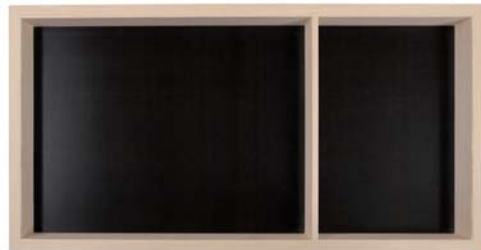

Zubehör/accessories

Schubkasten/drawer

h/h 7,0 cm
b/w 83,0 cm
t/d 39,5 cm

Esche unbehandelt
ash untreated