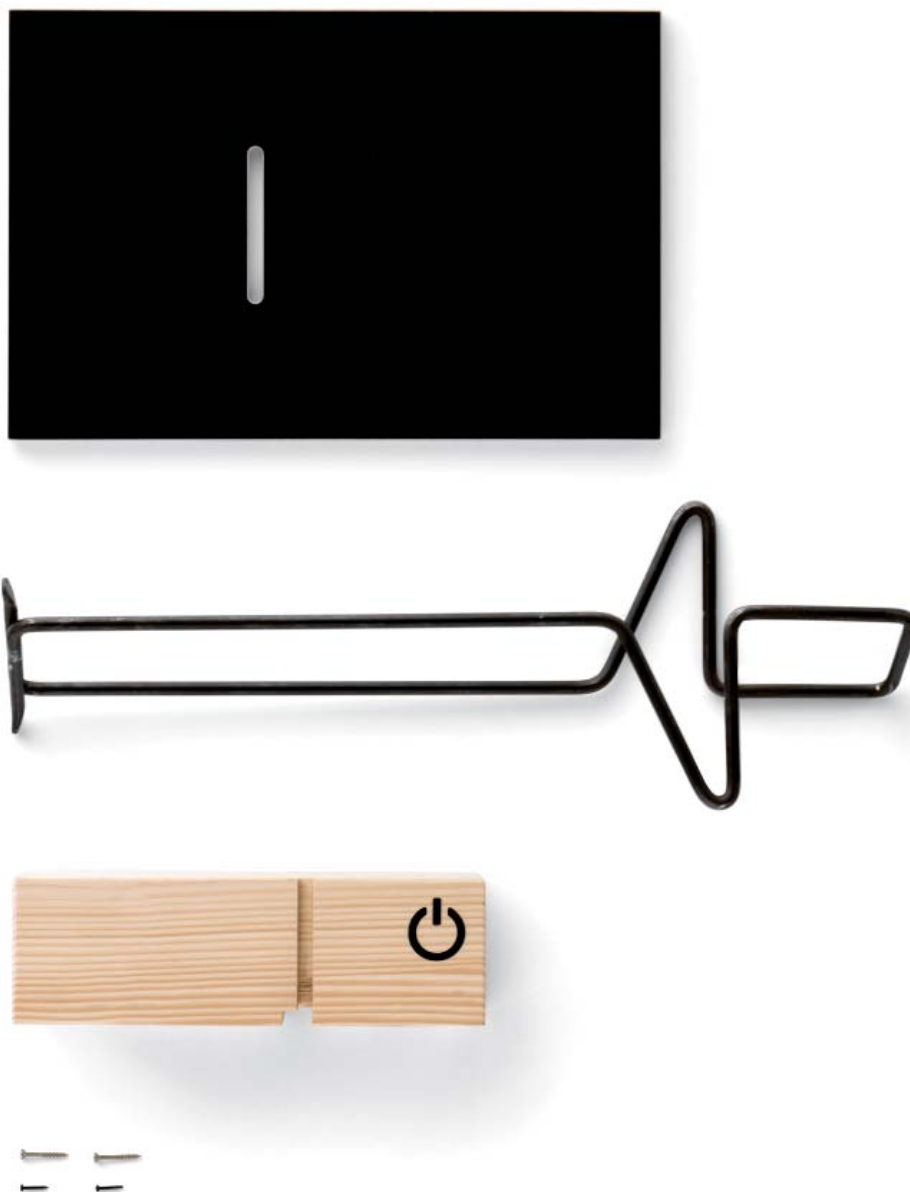

Abgemahnt

Nils Holger Moormann | 2007

www.moormann.de

Abgemahnt begleitet Sie an jeden Lieblingsplatz. Seine Mobilität erhält der Beistelltisch durch einen Bügel, der die Tischplatte durchdringt und als Griff dient.

Abgemahnt can be with you in all your favourite places. This side table can be moved easily with a hoop which divides the table top and serves as a handle.

Maße/measurements

h/h 62,0 cm
 b/w 47,0 cm
 t/d 31,0 cm

Material/material

Fuß: Fichte massiv
 base: solid spruce

Gestell: Stahl, warmgewalzt, gewachst
 frame: sheet steel, plated, welded, waxed

Tischplatte: FU (Sperrholz, Birke)
 table top: FU (birch plywood)