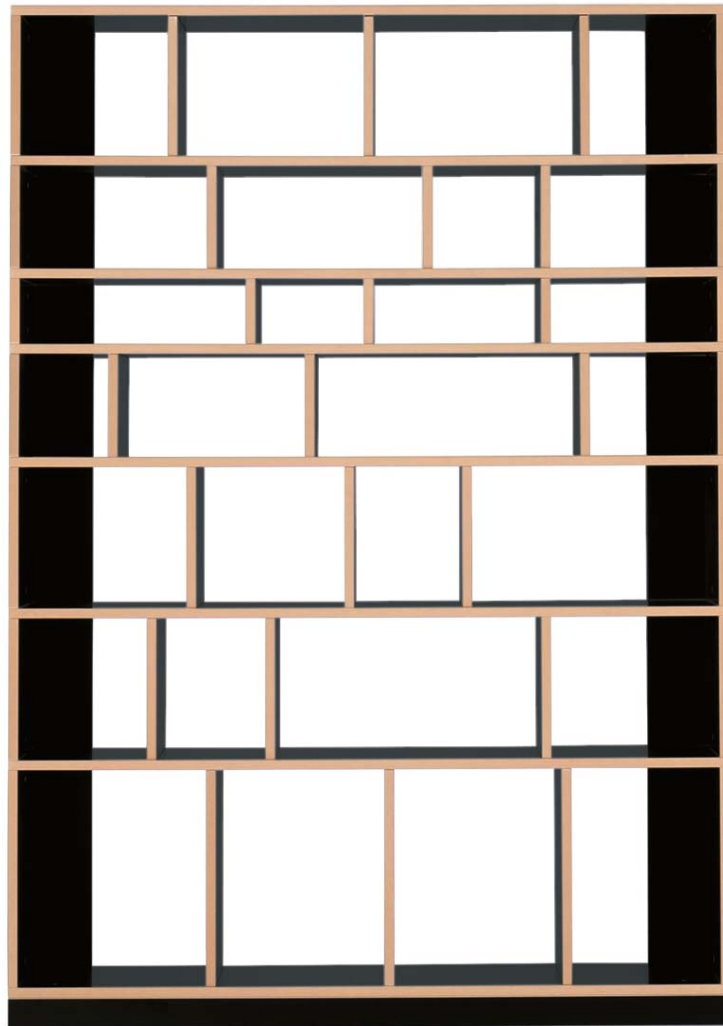

Egal
Axel Kufus | 2001

www.moormann.de

Egal ist ein Regalsystem, das in der Höhe sowie in der Facheinteilung variabel ist: Die in vier verschiedenen Höhen erhältlichen Fächer können beliebig gestapelt werden. Die Facheinteilungen sind frei wählbar und auch nach dem Aufbau problemlos zu verändern. Als Basis dient ein Sockel, der in vier unterschiedlichen Breiten angeboten wird. Schiebetüren und Schubkästen in verschiedenen Farben ergänzen das Egal-System.

Egal is a shelf system with variable heights and variable widths of the compartments. The compartments with four different heights can be stacked and rearranged as desired. It does not matter where you put the sides, you may assemble and modify Egal after installation just as you please. The basis of the Egal-system is a base which is in four different widths available. In addition the system offers shift compartments and sliding doors in many different colors.

Auszeichnungen/awards:

- | 2004, Nominierung Designpreis der Bundesrepublik Deutschland
- | 2003, IF design award
- | 2002, Good Design Award, Chicago Athenaeum

Maße/measurements

t/d 36,5 cm

Höhe variabel
Außenseiten und Facheinteilungen für lichte Fachhöhen
10,7/16,8/22,9/35,0 cm

*height variable
outer panels and inner panels for comparement heights
10,7/16,8/22,9/35,0 cm*

b/w 116,8 cm

b/w 174,4 cm

b/w 232,0 cm

b/w 289,6 cm

Material/material

natur/natural

weiß/white