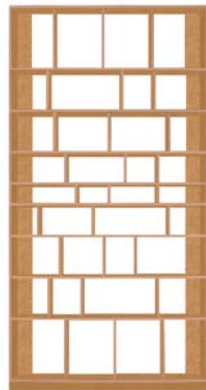

Auszeichnungen/awards:

- | 2004, Nominierung Designpreis der Bundesrepublik Deutschland
- | 2003, IF design award
- | 2002, Good Design Award, Chicago Athenaeum

Maße/measurements

t/d 36,5 cm

Höhe variabel
Außenseiten und Facheinteilungen für lichte Fachhöhen
10,7/16,8/22,9/35,0 cm

*height variable
outer panels and inner panels for comparement heights
10,7/16,8/22,9/35,0 cm*

b/w 116,8 cm

b/w 174,4 cm

b/w 232,0 cm

b/w 289,6 cm

Material/material

natur/natural

weiß/white