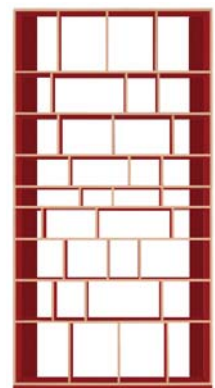

Auszeichnungen/awards:

- | 2004, Nominierung Designpreis der Bundesrepublik Deutschland
- | 2003, IF design award
- | 2002, Good Design Award, Chicago Athenaeum

Maße/measurements

t/d 36,5 cm

Höhe variabel
Außenseiten und Facheinteilungen für lichte Fachhöhen
10,7/16,8/22,9/35,0 cm

*height variable
outer panels and inner panels for comparement heights
10,7/16,8/22,9/35,0 cm*

b/w 116,8 cm

b/w 174,4 cm

b/w 232,0 cm

b/w 289,6 cm

Material/material

natur/natural

weiß/white

schwarz/black

MDF

weiß/white

grau/grey

schwarz/black

MDF Bicolor

weiß/white

schwarz/black

The original colours may vary in comparison to the shown colours.

Egal Zubehör/Features

Schiebetüren/siding doors

h/h 11,4 cm

h/h 17,5 cm

h/h 23,6 cm

h/h 35,8 cm

b/w 57,2 cm