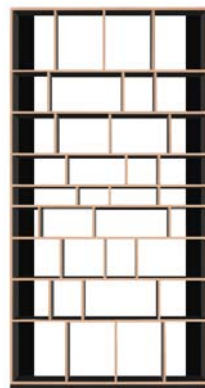

Auszeichnungen/awards:

- | 2004, Nominierung Designpreis der Bundesrepublik Deutschland
- | 2003, IF design award
- | 2002, Good Design Award, Chicago Athenaeum

Maße/measurements

t/d 36,5 cm

Höhe variabel
Außenseiten und Facheinteilungen für lichte Fachhöhen
10,7/16,8/22,9/35,0 cm

*height variable
outer panels and inner panels for comparement heights
10,7/16,8/22,9/35,0 cm*

b/w 116,8 cm

b/w 174,4 cm

b/w 232,0 cm

b/w 289,6 cm

Material/material

natur/natural

weiß/white

schwarz/black

MDF

weiß/white

grau/grey

schwarz/black

MDF Bicolor

weiß/white

schwarz/black

The original colours may vary in comparison to the shown colours.

Egal Zubehör/Features

Schiebetüren/siding doors

h/h 11,4 cm

h/h 17,5 cm

h/h 23,6 cm

h/h 35,8 cm

b/w 57,2 cm