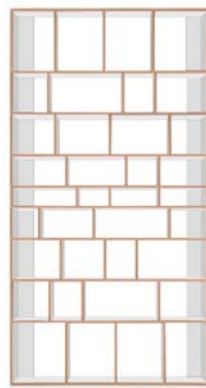

Auszeichnungen/awards:

- | 2004, Nominierung Designpreis der Bundesrepublik Deutschland
- | 2003, IF design award
- | 2002, Good Design Award, Chicago Athenaeum

Maße/measurements

t/d 36,5 cm

Höhe variabel
Außenseiten und Facheinteilungen für lichte Fachhöhen
10,7/16,8/22,9/35,0 cm

*height variable
outer panels and inner panels for comparement heights
10,7/16,8/22,9/35,0 cm*

b/w 116,8 cm

b/w 174,4 cm

b/w 232,0 cm

b/w 289,6 cm

Material/material

natur/natural

weiß/white

schwarz/black

MDF

weiß/white

grau/grey

schwarz/black

MDF Bicolor

weiß/white

schwarz/black

The original colours may vary in comparison to the shown colours.

Egal Zubehör/Features

Schiebetüren/siding doors

h/h 11,4 cm

h/h 17,5 cm

h/h 23,6 cm

h/h 35,8 cm

b/w 57,2 cm