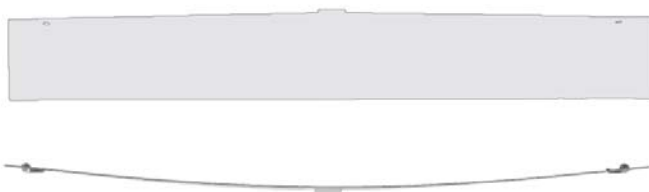

„Wat denn los, Blech? Wat hängt de denn so durch?“

„Watn Blech“ kehrt die Problematik durchbiegender Regalböden um und macht daraus ein überraschendes Prinzip. Das dünne Blech hängt an der Wand sichtbar durch und stabilisiert sich dadurch selbst.

„What's up metal sheet? Why are you hanging around like that?“

“Watn Blech” inverts the problems of sagging shelf boards and creates a surprising principle. The thin metal sheet sags visible when it's attached to the wall and thereby stabilizes itself.

Maße/measurements

h/h ca. 8,0 cm

b/w ca. 148,0 cm

t/d 20,5 cm

Material/material

Halterung: Edelstahl

bracket: stainless steel

Blech: Aluminium pulverbeschichtet

sheet: aluminium powder coated

weiß/white

schwarz/black

Originalfarben können von den dargestellten Farben abweichen.

The original colours may vary in comparison to the shown colours.