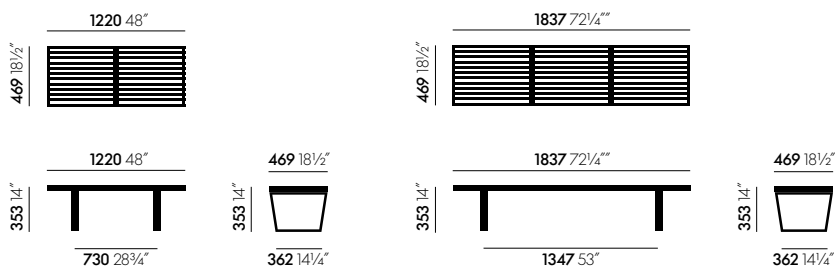

Nelson Bench

George Nelson, 1946

Nelson Bench

Die geradlinige und klare Formensprache der Sitzbank Nelson Bench reflektiert den architektonischen Hintergrund von George Nelson. Wie viele Designklassiker ist die Bank flexibel einsetzbar und kann auch als Ablagetisch verwendet werden.

Materialien

- **Sitzfläche:** Holzlamellen in Esche natur.
- **Untergestell:** Esche, schwarz lackiert.

Massangaben

Nelson Bench

Oberflächen und Farben