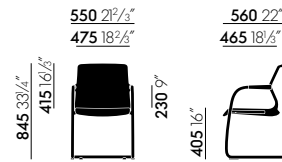

Unix Chair, Freischwinger-Stahlrohruntergestell