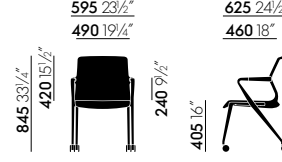

MASSANGABEN (Masse wurden ermittelt nach EN 1335-1)

Unix Chair, Freischwinger-Stahlrohruntergestell, stapelbar

Unix Chair, Freischwinger-Stahlrohruntergestell

Unix Chair, Vierbein-Untergestell

Unix Chair, Vierbeinstuhl auf Rollen