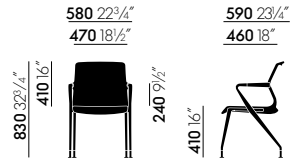

Materialien

- **Rahmen und Armlehnenhülsen:** Polypropylen einfarbig in basic dark oder softgrey.
- **Sitz- und Rückenbezug:** 3D-Abstandsgewirke Diamond Mesh mit Netzoptik oder Silk Mesh mit geschlossener Optik.
- **Freischwinger:** Untergestell Stahlrohr verchromt auf Gleitern. Wahlweise nicht stapelbar oder stapelbar (max. 4 Stühle).
- **Vierbeinfuss:** Untergestell Aluminium-Druckguss poliert auf Gleitern oder Rollen (Ø 60 mm).
- **Viersternfuss:** Untergestell Aluminium-Druckguss poliert auf Gleitern. Drehbar mit Komfort-Tiefenfederung.
- **Fünfsternefuss:** Untergestell Aluminium-Druckguss poliert auf Doppelrollen (Ø 60 mm). Drehbar und höhenverstellbar.

MASSANGABEN (Masse wurden ermittelt nach EN 1335-1)

Unix Chair, Freischwinger-Stahlrohruntergestell, stapelbar

Unix Chair, Freischwinger-Stahlrohruntergestell

Unix Chair, Vierbein-Untergestell

Unix Chair, Vierbeinstuhl auf Rollen