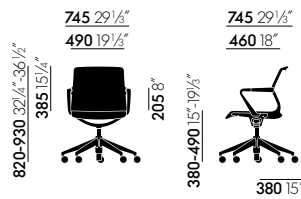

Unix Chair, Fünfstern-Untergestell

Oberflächen und Farben

24
soft grey

68
avocado

21
dimgrey / wie
Rahmenfarbe

67
asphalt / nero

79
eisgrau

77
backstein

24
soft grey / soft
grey

68
avocado / wie
Rahmenfarbe

71
mauve grau

67
asphalt

54
braun / nero

71
mauve grau /
soft grey

21
dimgrey

54
braun

66
nero

66
nero / nero

77
backstein / wie
Rahmenfarbe

79
eisgrau / soft
grey

Diamond Mesh

Silk Mesh / Rückenlehnen-Rückseite

30
basic dark

53
soft grey

03
Aluminium
poliert

01
glanzchrom