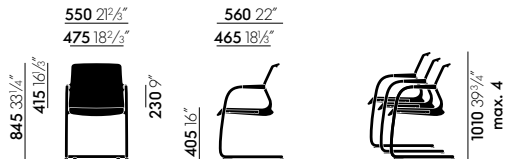

MASSANGABEN (Masse wurden ermittelt nach EN 1335-1)

Unix Chair, Freischwinger-Stahlrohruntergestell, stapelbar