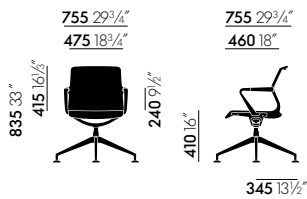

MASSANGABEN (Masse wurden ermittelt nach EN 1335-1)

Unix Chair, Freischwinger-Stahlrohruntergestell, stapelbar

Unix Chair, Freischwinger-Stahlrohruntergestell

Unix Chair, Vierbein-Untergestell

Unix Chair, Vierbeinstuhl auf Rollen