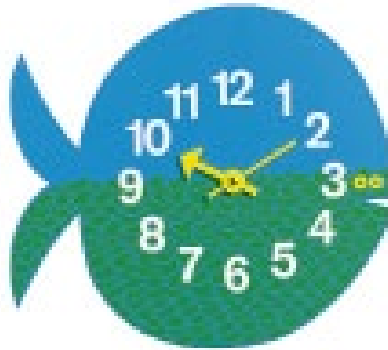

# Zoo Timers

George Nelson, 1965

**vitra.**

Omar the Owl

Fernando the Fish

Elihu the Elephant

George Nelson war auch als Grafik-Designer tätig. Seine Kinder-Wanduhren Zoo Timers – in kräftigen Farben gezeichnete Persönlichkeiten aus dem Tierreich – setzen sich durch ihre grafische Gestaltung stark von seinen Wall Clocks aus den 1950er-Jahren ab. Kindern bieten die Wanduhren einen spielerisch-fröhlichen Zugang zur Zeitmessung.

#### Materialien

- **Material:** Schichtholz, mehrfarbig bedruckt.
- **Zeiger:** Metallblech.
- **Lieferumfang:** hochwertiges Quarz-Uhrwerk inkl. 1,5V Batterie.

#### Massangaben

Zoo Timers - Omar the Owl,  
H 255 x B 270 x T 35

Zoo Timers - Fernando the Fish,  
H 250 x B 280 x T 35

Zoo Timers - Elihu the Elephant,  
H 320 x B 320 x T 50