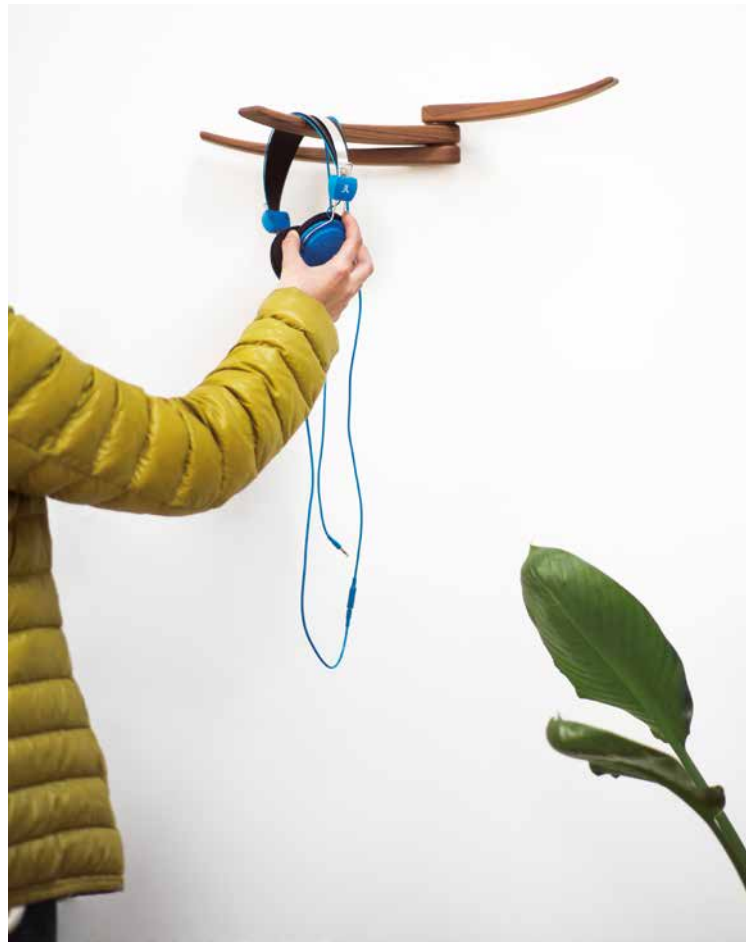

arper

1 Art. 4050

2 Art. 4050

2