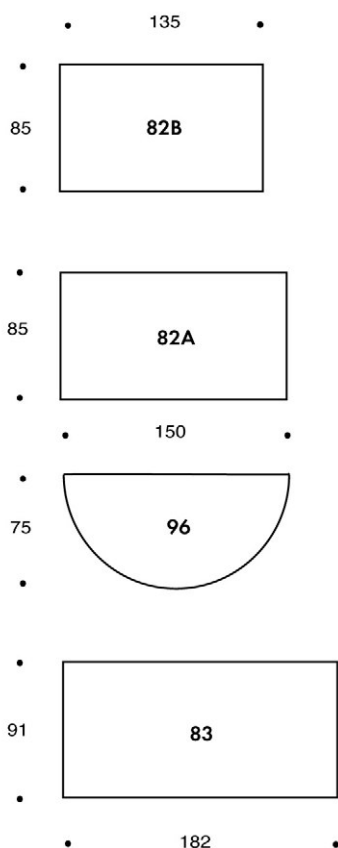

artek
artek.fi