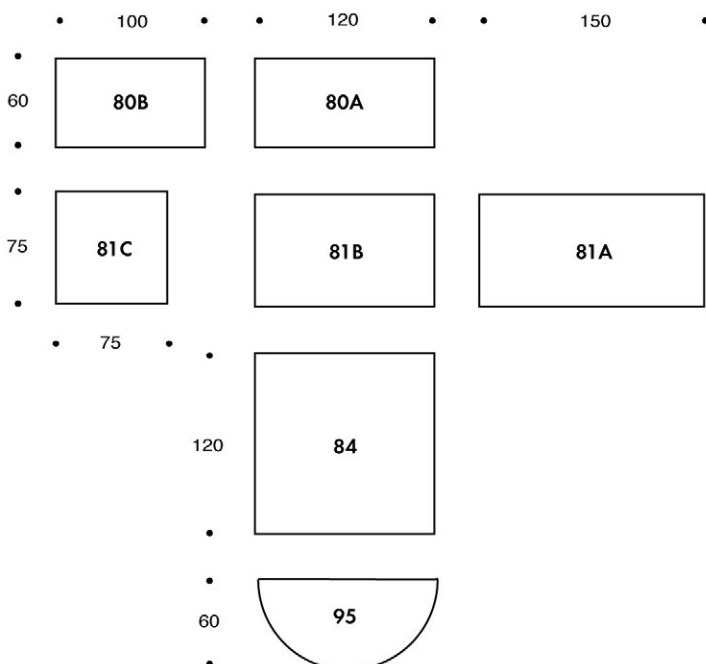

80A,B 81A,B,C 84 95

design Alvar Aalto 1933-35

PÖYTÄ 80A, 80B
PÖYTÄ 81A, 81B, 81C
PÖYTÄ 84
PÖYTÄ 95

L-jalat koivua, lakattu luonnonvärinen.
Pöytätaaso: 4 cm, reunalista koivua, lakattu luonnonvärinen.
Pintavaihtoehdot: lakattu koivuviiilu, valkoinen laminaatti, musta linoleum.
Vakiokorkeudet: 72, 60 ja 52 cm.
Saatavana myös HLL-holkkijaloin.

TABLE 80A, 80B
TABLE 81A, 81B, 81C
TABLE 84
TABLE 95

L-legs birch, natural lacquered.
Table top: 4 cm, edge birch, natural lacquered.
Coating options: birch veneer, white laminate, black linoleum.
Standard heights: 72, 60 and 52 cm.
HLL-legs available.

BORD 80A, 80B
BORD 81A, 81B, 81C
BORD 84
BORD 95

L-benen i björk, klarlackerad.
Bordskivan:
4 cm, kantlistan i björk, klarlackerad.
Ytbeläggningsalternativen:
björkfaner, vit laminat, svart linoleum.
Standardhöjderna: 72, 60 och 52 cm.
Tillgänglig även med HLL-holkben.

TISCH 80A, 80B
TISCH 81A, 81B, 81C
TISCH 84
TISCH 95

L-Beine Birke, klarlackiert.
Tischplatte:
4 cm, Kantenleiste Birke, klarlackiert.
Oberflächealternativen:
Birkenfurnier, weisses Laminat, schwarzes Linoleum.
Standardhöhen: 72, 60 und 52 cm.
HLL-Beine erhältlich.