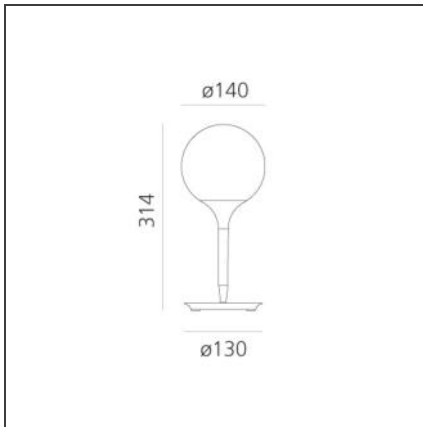

### TECHNICAL DRAWINGS

### DIMENSIONS

<b>Height:</b>	cm 31.4	<b>Glow Wire Test:</b>	850
<b>Base Diameter:</b>	cm 12.2		

### DIMENSIONS

<b>Height:</b>	cm 55	<b>Impact Resistance:</b>	N/D
<b>Base Diameter:</b>	cm 20	<b>Glow Wire Test:</b>	750

### DIMENSIONS

<b>Height:</b>	cm 66	<b>Impact Resistance:</b>	N/D
<b>Base Diameter:</b>	cm 27	<b>Glow Wire Test:</b>	750