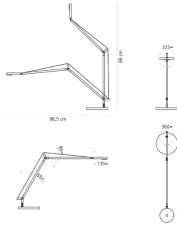

Demetra Professional

Alors que l'émission lumineuse peut varier avec le modèle Demetra Professional, ses dimensions sont identiques à la version classique. Cet appareil a été conçu pour répondre à la nécessité d'une nouvelle application lumineuse avec l'accroissement des flux afin d'obtenir un éclairage élevé sur le plan de travail. Grâce à la technologie LED de pointe et le choix de solutions intelligentes, la performance maximale est assurée dans un produit minimal. Son aspect reste celui typiquement essentiel et linéaire de Demetra. Cependant sa tête est un dispositif optique plus complexe, conçu pour des LED plus puissantes mais aussi par l'étude minutieuse de la science thermique. Le bouton en aluminium sur le corps fonctionne tel un dissipateur thermique en prenant la forme intérieure de la tête pour accueillir les LED ; sans contact pour ne pas créer de pont thermique sur le dessus. Ceci permet une dissipation maximale et donc l'emploi d'une LED COB de forte puissance sans affecter sa fonctionnalité provenant de la relation directe de l'utilisateur avec la lampe. Le sommet de la tête peut être manipulé en toute sécurité sans contact avec des températures élevées. L'émission est contrôlée par un réflecteur qui dépasse légèrement du profilé de la tête créant un éclairage parfait vers le haut et assurant un rendement de couleurs élevé (CRI 90) pour le poste de travail. La famille Demetra est désormais plus complète pour satisfaire tous les besoins des différents domaines d'application ; des solutions flexibles et complètes mais également des solutions spécifiques et dédiées.

Noir Gloss

LED

CE    IP20

W	Dimensions	Flux Lumineux (lm)	Color	Code	Nom du produit
12 W	20x31 cm	960 lm	●	1739040A	Demetra Professional - Corps
			●	1740040A	Demetra Professional avec détecteur de mouvement - Corps