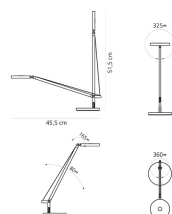

Demetra Micro Table

Demetra Micro, en version lampe de table et applique avec bras articulé, offre la même liberté que la version traditionnelle, à savoir une grande flexibilité pour diriger la lumière dans l'espace environnant. Bien que sa puissance et son flux soient légèrement moindres que la version classique, ce modèle possède les mêmes avantages en termes de fonctionnement et de performances d'éclairage. Tonalité de lumière chaude de grande qualité et de haute performance (CRI 90). Dimmable par microswitch situé sur la tête de l'appareil. Emission d'une lumière chaude avec un rendement de couleurs très élevé (CRI 90). Ses dimensions ont été réduites pour s'intégrer dans les petits espaces mais aussi pour élargir la gamme des applications potentielles de la famille Demetra, idéale pour les espaces de travail, l'hôtellerie et l'habitat.

Noir Gloss

LED Table

CE 750° IP20

W	Dimensions	Flux Lumineux (lm)	Color	Code	Nom du produit
6W	12x13 cm	257lm	●	1747040A	Demetra noir gloss - Lampe de table Micro

Designers

› Naoto Fukasawa