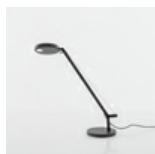

Demetra Micro Table

Demetra Micro, en version lampe de table et applique avec bras articulé, offre la même liberté que la version traditionnelle, à savoir une grande flexibilité pour diriger la lumière dans l'espace environnant. Bien que sa puissance et son flux soient légèrement moindres que la version classique, ce modèle possède les mêmes avantages en termes de fonctionnement et de performances d'éclairage. Tonalité de lumière chaude de grande qualité et de haute performance (CRI 90). Dimmable par microswitch situé sur la tête de l'appareil. Emission d'une lumière chaude avec un rendement de couleurs très élevé (CRI 90). Ses dimensions ont été réduites pour s'intégrer dans les petits espaces mais aussi pour élargir la gamme des applications potentielles de la famille Demetra, idéale pour les espaces de travail, l'hôtellerie et l'habitat.

Noir Gloss

LED Table

CE 750° IP20

W	Dimensions	Flux Lumineux (lm)	Color	Code	Nom du produit
6W	12x13 cm	257lm	●	1747040A	Demetra noir gloss - Lampe de table Micro

Designers

› Naoto Fukasawa