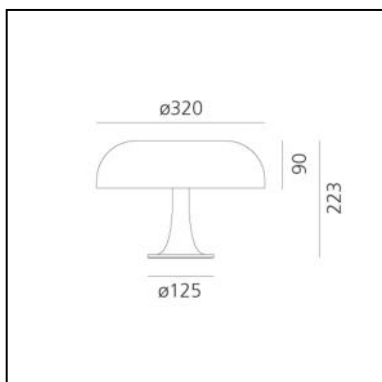

LUMINAIRE

- Watt: **20W**
- Spannung (V): **220V-240V**

BESCHREIBUNG

Nessino ist eine Ikone des italienischen Designs der 60er Jahre, einem Jahrzehnt, in dem die Moderne Einzug hielt und das Design die häusliche Landschaft durch die ersten Anwendungen von Kunststoff neu gestaltete. Innovativ und demokratisch, die an der Natur inspirierte, ausdrucksstarke Form interpretiert die industrielle Produktionstechnik und fordert sie heraus.

ARTIKELNUMMER: 0039060A

FUNKTIONEN

- Artikelnummer: **0039060A**
- Farbe: **weiß**
- Installation: **Tischleuchte**
- Material: **Polykarbonat**
- Serie: **Design Collection**
- Anwendungsbereich: **Innenbeleuchtung**
- Lichtverteilung: **diffus, direkt**
- design: **Giancarlo Mattioli, Gruppo Architetti Urbanisti Città Nuova**

DIMENSION

- Höhe: **cm 22.3**
- Breite: **cm 32**
- Durchmesser Fuß: **cm 12.5**
- Widerstand: **N/D**
- Glühdrahttest: **850°C**

LICHTQUELLEN NICHT ENTHALTEN

- Kategorie: **LED RETROFIT**
- Anzahl: **4**
- Watt: **2W**
- Sockel: **E14**