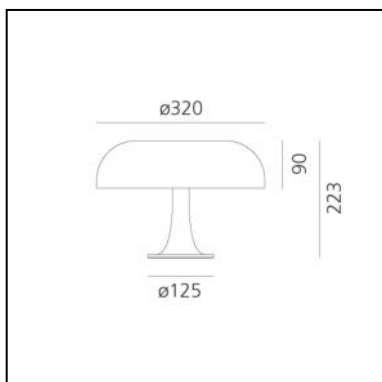

LUMINAIRE

- Watt: **20W**
- Spannung (V): **220V-240V**

BESCHREIBUNG

Nessino ist eine Ikone des italienischen Designs der 60er Jahre, einem Jahrzehnt, in dem die Moderne Einzug hielt und das Design die häusliche Landschaft durch die ersten Anwendungen von Kunststoff neu gestaltete. Innovativ und demokratisch, die an der Natur inspirierte, ausdrucksstarke Form interpretiert die industrielle Produktionstechnik und fordert sie heraus.

ARTIKELNUMMER: 0039080A

FUNKTIONEN

- Artikelnummer: **0039080A**
- Farbe: **Red**
- Installation: **Tischleuchte**
- Material: **Polykarbonat**
- Serie: **Design Collection**
- Anwendungsbereich: **Innenbeleuchtung**
- Lichtverteilung: **diffus, direkt**
- design: **Giancarlo Mattioli, Gruppo Architetti Urbanisti Città Nuova**

DIMENSION

- Höhe: **cm 22.3**
- Breite: **cm 32**
- Durchmesser Fuß: **cm 12.5**
- Widerstand: **N/D**
- Glühdrahttest: **850°C**

LICHTQUELLEN NICHT ENTHALTEN

- Kategorie: **LED RETROFIT**
- Anzahl: **4**
- Watt: **2W**
- Sockel: **E14**