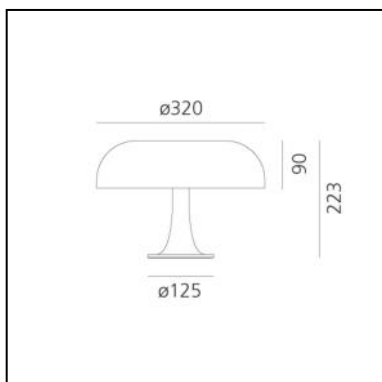

LUMINAIRE

- Watt: **20W**
- Tension: **220V-240V**

DESCRIPTION

Nessino est une icône du design italien des années 1960, une décennie de conquête de la modernité au cours de laquelle le design a redessiné le paysage domestique grâce aux premières applications des matières plastiques. Innovante et démocratique, sa forme expressive inspirée de la nature interprète et défie la technologie de production industrielle.

CODE PRODUIT: 0039060A

CARACTÉRISTIQUES

- Code Article : **0039060A**
- Couleur: **Blanc**
- Installation: **Table**
- Matériaux: **Polycarbonate**
- Séries: **Design Collection**
- Environnement: **Indoor**
- Emission: **Diffuse Et Directe,directe**
- dessiné par: **Giancarlo Mattioli, Gruppo Architetti Urbanisti Città Nuova**

DIMENSIONS

- Hauteur: **cm 22.3**
- Diamètre: **cm 32**
- Diamètre de la base: **cm 12.5**
- Résistance à l'impact: **N/D**
- Test au fil incandescent: **850°C**

SOURCES NON FOURNIES

- Catégorie: **LED RETROFIT**
- Nombre: **4**
- Watt: **2W**
- Culot: **E14**