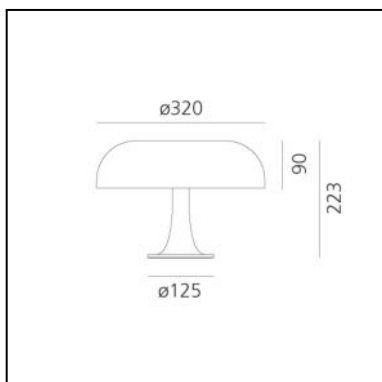

LUMINAIRE

- Watt: **20W**
- Tension: **220V-240V**

DESCRIPTION

Nessino est une icône du design italien des années 1960, une décennie de conquête de la modernité au cours de laquelle le design a redessiné le paysage domestique grâce aux premières applications des matières plastiques. Innovante et démocratique, sa forme expressive inspirée de la nature interprète et défie la technologie de production industrielle.

CODE PRODUIT: 0039080A

CARACTÉRISTIQUES

- Code Article : **0039080A**
- Couleur: **Red**
- Installation: **Table**
- Matériaux: **Polycarbonate**
- Séries: **Design Collection**
- Environnement: **Indoor**
- Emission: **Diffuse Et Directe,directe**
- dessiné par: **Giancarlo Mattioli, Gruppo Architetti Urbanisti Città Nuova**

DIMENSIONS

- Hauteur: **cm 22.3**
- Diamètre: **cm 32**
- Diamètre de la base: **cm 12.5**
- Résistance à l'impact: **N/D**
- Test au fil incandescent: **850°C**

SOURCES NON FOURNIES

- Catégorie: **LED RETROFIT**
- Nombre: **4**
- Watt: **2W**
- Culot: **E14**