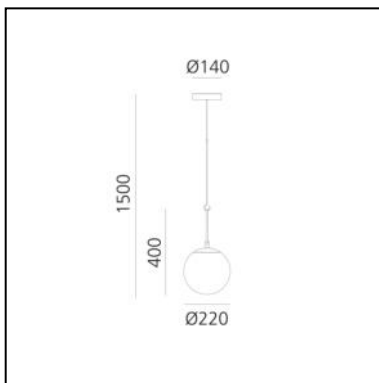

LUMINAIRE

- Watt: **13W**
- Spannung (V): **220-240V**
- Lichtstrom (lm): **1142lm**
- Efficiency: **75%**
- Efficacy: **87.83lm/W**
- CRI: **80**

BESCHREIBUNG

nh continues the study on the dynamic interaction of expertise, details, materials, form, and light that Neri&Hu are developing with Artemide. The selected materials represent a perfect combination of tradition and innovation, as well as the expression of responsible and sustainable design, also conveyed by the use of a lowconsumption retrofit LED source. Like all the projects designed by Neri&Hu, nh offers a reinterpretation of the Oriental culture and tradition with a constant contemporary approach. With surprising lightness and elementary movements nh creates a landscape of elements generating – either individually or combined with each other – a non-static balanced composition characterized by elegant colour and material matching.

ARTIKELNUMMER: 1281010A

FUNKTIONEN

- Artikelnummer: **1281010A**
- Farbe: **Black/brass**
- Installation: **Pendelleuchte**
- Material: **Blown glass, brushed brass**
- Serie: **Design Collection**
- Anwendungsbereich: **Innenbeleuchtung**
- design: **Neri&Hu**

DIMENSION

- Höhe: **cm 40**
- Breite: **cm 22**
- Durchmesser Fuß: **cm 14**

LICHTQUELLEN NICHT ENHALTEN

- Kategorie: **LED RETROFIT**
- Anzahl: **1**
- Watt: **15W**
- Sockel: **E27**