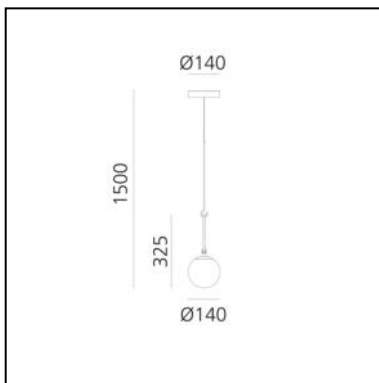

LUMINAIRE

- Watt: **5W**
- Spannung (V): **220-240V**
- Lichtstrom (lm): **378lm**
- Efficiency: **80%**
- Efficacy: **75.57lm/W**
- CRI: **80**

BESCHREIBUNG

nh continues the study on the dynamic interaction of expertise, details, materials, form, and light that Neri&Hu are developing with Artemide. The selected materials represent a perfect combination of tradition and innovation, as well as the expression of responsible and sustainable design, also conveyed by the use of a lowconsumption retrofit LED source. Like all the projects designed by Neri&Hu, nh offers a reinterpretation of the Oriental culture and tradition with a constant contemporary approach. With surprising lightness and elementary movements nh creates a landscape of elements generating – either individually or combined with each other – a non-static balanced composition characterized by elegant colour and material matching.

ARTIKELNUMMER: 1280010A

FUNKTIONEN

- Artikelnummer: **1280010A**
- Farbe: **Black/brass**
- Installation: **Pendelleuchte**
- Material: **Blown glass, brushed brass**
- Serie: **Design Collection**
- Anwendungsbereich: **Innenbeleuchtung**
- design: **Neri&Hu**

DIMENSION

- Höhe: **cm 32.5**
- Breite: **cm 14**
- Durchmesser Fuß: **cm 14**

LICHTQUELLEN NICHT ENHALTEN

- Kategorie: **LED RETROFIT**
- Anzahl: **1**
- Watt: **5W**
- Sockel: **E14**