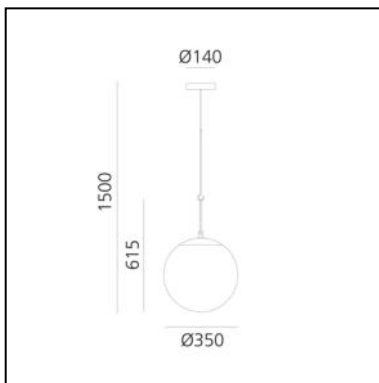

LUMINAIRE

- Watt: **17W**
- Spannung (V): **220-240V**
- Lichtstrom (lm): **1775lm**
- Efficiency: **90%**
- Efficacy: **104.43lm/W**
- CRI: **80**

BESCHREIBUNG

nh continues the study on the dynamic interaction of expertise, details, materials, form, and light that Neri&Hu are developing with Artemide. The selected materials represent a perfect combination of tradition and innovation, as well as the expression of responsible and sustainable design, also conveyed by the use of a lowconsumption retrofit LED source. Like all the projects designed by Neri&Hu, nh offers a reinterpretation of the Oriental culture and tradition with a constant contemporary approach. With surprising lightness and elementary movements nh creates a landscape of elements generating – either individually or combined with each other – a non-static balanced composition characterized by elegant colour and material matching.

ARTIKELNUMMER: 1283010A

FUNKTIONEN

- Artikelnummer: **1283010A**
- Farbe: **Black/brass**
- Installation: **Pendelleuchte**
- Material: **Blown glass, brushed brass**
- Serie: **Design Collection**
- Anwendungsbereich: **Innenbeleuchtung**
- design: **Neri&Hu**

DIMENSION

- Höhe: **cm 61.5**
- Breite: **cm 35**
- Durchmesser Fuß: **cm 14**

LICHTQUELLEN NICHT ENTHALTEN

- Kategorie: **LED RETROFIT**
- Anzahl: **1**
- Watt: **20W**
- Sockel: **E27**