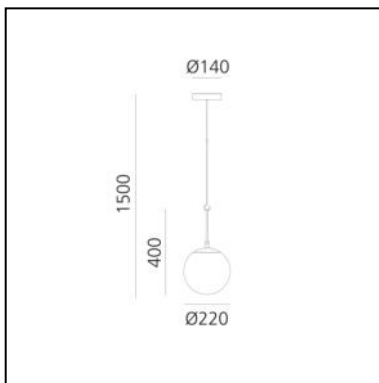

LUMINAIRE

- Watt: **13W**
- Tension: **220-240V**
- Flux Lumineux (lm): **1142lm**
- Efficiency: **75%**
- Efficacy: **87.83lm/W**
- CRI: **80**

DESCRIPTION

nh continues the study on the dynamic interaction of expertise, details, materials, form, and light that Neri&Hu are developing with Artemide. The selected materials represent a perfect combination of tradition and innovation, as well as the expression of responsible and sustainable design, also conveyed by the use of a lowconsumption retrofit LED source. Like all the projects designed by Neri&Hu, nh offers a reinterpretation of the Oriental culture and tradition with a constant contemporary approach. With surprising lightness and elementary movements nh creates a landscape of elements generating – either individually or combined with each other – a non-static balanced composition characterized by elegant colour and material matching.

CODE PRODUIT: 1281010A

CARACTÉRISTIQUES

- Code Article : **1281010A**
- Couleur: **Black/brass**
- Installation: **Suspension**
- Matériaux: **Blown glass, brushed brass**
- Séries: **Design Collection**
- Environnement: **Indoor**
- dessiné par: **Neri&Hu**

DIMENSIONS

- Hauteur: **cm 40**
- Diamètre: **cm 22**
- Diamètre de la base: **cm 14**

SOURCES NON FOURNIES

- Catégorie: **LED RETROFIT**
- Nombre: **1**
- Watt: **15W**
- Culot: **E27**