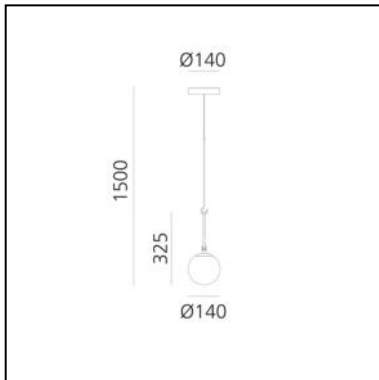

LUMINAIRE

- Watt: **5W**
- Tension: **220-240V**
- Flux Lumineux (lm): **378lm**
- Efficiency: **80%**
- Efficacy: **75.57lm/W**
- CRI: **80**

DESCRIPTION

nh continues the study on the dynamic interaction of expertise, details, materials, form, and light that Neri&Hu are developing with Artemide. The selected materials represent a perfect combination of tradition and innovation, as well as the expression of responsible and sustainable design, also conveyed by the use of a lowconsumption retrofit LED source. Like all the projects designed by Neri&Hu, nh offers a reinterpretation of the Oriental culture and tradition with a constant contemporary approach. With surprising lightness and elementary movements nh creates a landscape of elements generating – either individually or combined with each other – a non-static balanced composition characterized by elegant colour and material matching.

CODE PRODUIT: 1280010A

CARACTÉRISTIQUES

- Code Article : **1280010A**
- Couleur: **Black/brass**
- Installation: **Suspension**
- Matériaux: **Blown glass, brushed brass**
- Séries: **Design Collection**
- Environnement: **Indoor**
- dessiné par: **Neri&Hu**

DIMENSIONS

- Hauteur: **cm 32.5**
- Diamètre: **cm 14**
- Diamètre de la base: **cm 14**

SOURCES NON FOURNIES

- Catégorie: **LED RETROFIT**
- Nombre: **1**
- Watt: **5W**
- Culot: **E14**