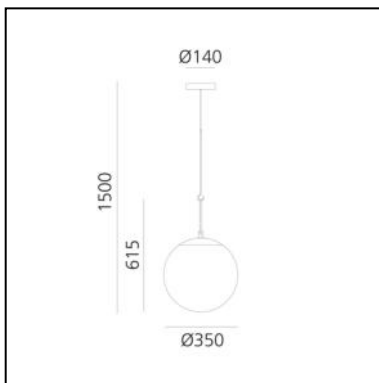

LUMINAIRE

- Watt: **17W**
- Tension: **220-240V**
- Flux Lumineux (lm): **1775lm**
- Efficiency: **90%**
- Efficacy: **104.43lm/W**
- CRI: **80**

DESCRIPTION

nh continues the study on the dynamic interaction of expertise, details, materials, form, and light that Neri&Hu are developing with Artemide. The selected materials represent a perfect combination of tradition and innovation, as well as the expression of responsible and sustainable design, also conveyed by the use of a lowconsumption retrofit LED source. Like all the projects designed by Neri&Hu, nh offers a reinterpretation of the Oriental culture and tradition with a constant contemporary approach. With surprising lightness and elementary movements nh creates a landscape of elements generating – either individually or combined with each other – a non-static balanced composition characterized by elegant colour and material matching.

CODE PRODUIT: 1283010A

CARACTÉRISTIQUES

- Code Article : **1283010A**
- Couleur: **Black/brass**
- Installation: **Suspension**
- Matériaux: **Blown glass, brushed brass**
- Séries: **Design Collection**
- Environnement: **Indoor**
- dessiné par: **Neri&Hu**

DIMENSIONS

- Hauteur: **cm 61.5**
- Diamètre: **cm 35**
- Diamètre de la base: **cm 14**

SOURCES NON FOURNIES

- Catégorie: **LED RETROFIT**
- Nombre: **1**
- Watt: **20W**
- Culot: **E27**