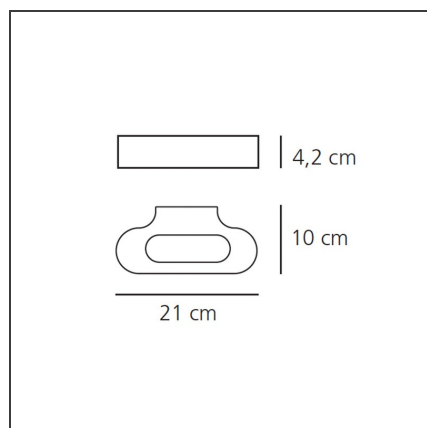

Talo wall LED - White 3000K

IP20      

Dimmable: +  -

DESSINS TECHNIQUES

DESSINÉ PAR

Neil Poulton

DESCRIPTION

CARACTÉRISTIQUES

DIMENSIONS

Longueur :	cm 21	Test au fil incandescent:	750°C
Largeur:	cm 10		
Hauteur:	cm 4.2		

SOURCE INCLUSE

Catégorie:	LED	Température de Couleur (K):	3000K
Nombre:	1		
Watt:	20W		
Flux Lumineux (lm):	1500lm		
Typologie:	0		
Class:	A		