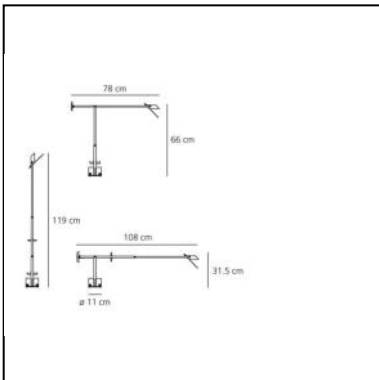

LUMINAIRE

- Verfügbarkeit Trafo: **integriert**
- Watt: **3,3W**
- Spannung (V): **220V-240V**
- Lichtstrom (lm): **191lm**
- Efficiency: **48%**
- Efficacy: **63.67lm/W**
- CRI: **80**

Anmerkungen

Button with two illumination intensities

BESCHREIBUNG

Artemide celebrates Tizio's 50th anniversary with a special version in Richard Sapper's favorite red. Tizio is not only a masterpiece of Artemide collection but also an icon of Italian design. Designed 50 years ago, it is still absolutely contemporary also thanks to a new integrated LED source. An elegant synthesis of intelligent components elaborated by Richard Sapper has created a timeless product. *"When we presented it, there was nothing like it on the market, it was revolutionary. Tizio is beautiful in any different position, it is a harmonious object in all its parts, you move it with one hand and it is always extremely precise. It is not that we don't change anything over the years because we can't, we don't change anything because that's the way it is."* Ernesto Gismondi, 2014

ARTIKELNUMMER: A009010

FUNKTIONEN

- Artikelnummer: **A009010**
- Farbe: **schwarz**
- Installation: **Tischleuchte**
- Material: **aluminium, technopolymer**
- Serie: **Design Collection, 2022 Artemide Collection**
- Anwendungsbereich: **Innenbeleuchtung**
- Einsatzbereich: **Hospitality, Büros, Residential**
- Lichtverteilung: **direkt, verstellbar**
- design: **Richard Sapper**

DIMENSION

- Länge: **cm 78**
- Höhe: **cm 66**
- Durchmesser Fuß: **cm 11**
- Max Erweiterungslänge: **cm 119**
- Max Erweiterungsbreite: **cm 108**
- Neigung: **-42+42**
- Widerstand: **N/D**
- Glühdrahttest: **N/D°**

LICHTQUELLEN NICHT ENTHALTEN

- Kategorie: **LED RETROFIT**
- Anzahl: **1**
- Watt: **2,5W**
- Sockel: **GY6.35**