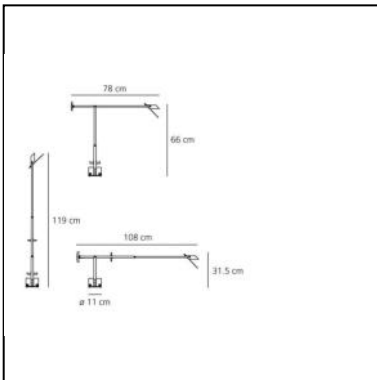

Tizio

Richard Sapper

IP20     

LUMINAIRE

- Verfügbarkeit Trafo: **integriert**
- Watt: **3,3W**
- Spannung (V): **220V-240V**
- Lichtstrom (lm): **191lm**
- Efficiency: **48%**
- Efficacy: **63.67lm/W**
- CRI: **80**

DIMENSION

- Länge: **cm 78**
- Höhe: **cm 66**
- Durchmesser Fuß: **cm 11**
- Max Erweiterungslänge: **cm 119**
- Max Erweiterungsbreite: **cm 108**
- Neigung: **-42+42**
- Widerstand: **N/D**
- Glühdrahttest: **N/D°**