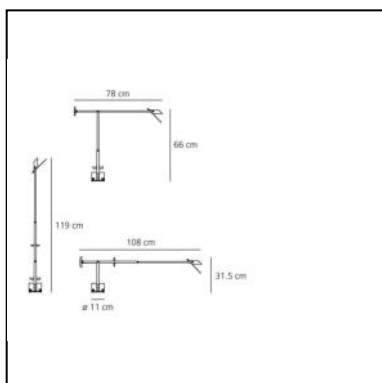

LUMINAIRE

- Transformateur disponible : **Intégr**
- Watt: **3,3W**
- Tension: **220V-240V**
- Flux Lumineux (lm): **191lm**
- Efficiency: **48%**
- Efficacy: **63.67lm/W**
- CRI: **80**

DESCRIPTION

Artemide celebrates Tizio's 50th anniversary with a special version in Richard Sapper's favorite red. Tizio is not only a masterpiece of Artemide collection but also an icon of Italian design.

Designed 50 years ago, it is still absolutely contemporary also thanks to a new integrated LED source.

An elegant synthesis of intelligent components elaborated by Richard Sapper has created a timeless product.

"When we presented it, there was nothing like it on the market, it was revolutionary. Tizio is beautiful in any different position, it is a harmonious object in all its parts, you move it with one hand and it is always extremely precise. It is not that we don't change anything over the years because we can't, we don't change anything because that's the way it is."

Ernesto Gismondi, 2014

CODE PRODUIT: A009060

CARACTÉRISTIQUES

- Code Article : **A009060**
- Couleur: **Red**
- Installation: **Table**
- Matériaux: **aluminium, technopolymer**
- Série: **Design Collection, 2022 Artemide Collection**
- Environnement: **Indoor**
- Type de projet: **Hospitalité, Bureaux, Résidentiels**
- Emission: **Directe orientable**
- dessiné par: **Richard Sapper**

DIMENSIONS

- Longueur : **cm 78**
- Hauteur: **cm 66**
- Diamètre de la base: **cm 11**
- Hauteur max. extension: **cm 119**
- Longueur max. extension: **cm 108**
- Inclinaison: **-42+42**
- Résistance à l'impact: **N/D**
- Test au fil incandescent: **N/D°**

SOURCES NON FOURNIES

- Catégorie: **LED RETROFIT**
- Nombre: **1**
- Watt: **2,5W**
- Culot: **GY6.35**