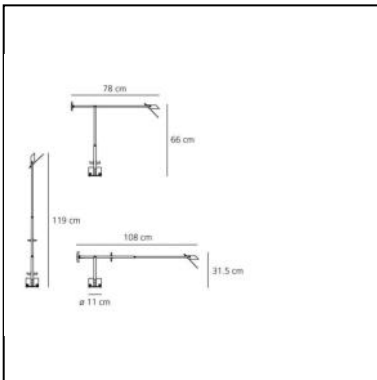

LUMINAIRE

- Transformateur disponible : **Intégr**
- Watt: **3,3W**
- Tension: **220V-240V**
- Flux Lumineux (lm): **191lm**
- Efficiency: **48%**
- Efficacy: **63.67lm/W**
- CRI: **80**

Remarques

Button with two illumination intensities

DESCRIPTION

Artemide celebrates Tizio's 50th anniversary with a special version in Richard Sapper's favorite red. Tizio is not only a masterpiece of Artemide collection but also an icon of Italian design.

Designed 50 years ago, it is still absolutely contemporary also thanks to a new integrated LED source.

An elegant synthesis of intelligent components elaborated by Richard Sapper has created a timeless product.

"When we presented it, there was nothing like it on the market, it was revolutionary. Tizio is beautiful in any different position, it is a harmonious object in all its parts, you move it with one hand and it is always extremely precise. It is not that we don't change anything over the years because we can't, we don't change anything because that's the way it is."

Ernesto Gismondi, 2014

CODE PRODUIT: A009010

CARACTÉRISTIQUES

- Code Article : **A009010**
- Couleur: **Noir**
- Installation: **Table**
- Matériaux: **aluminium, technopolymer**
- Série: **Design Collection, 2022 Artemide Collection**
- Environnement: **Indoor**
- Type de projet: **Hospitalité, Bureaux, Résidentiels**
- Emission: **Directe orientable**
- dessiné par: **Richard Sapper**

DIMENSIONS

- Longueur : **cm 78**
- Hauteur: **cm 66**
- Diamètre de la base: **cm 11**
- Hauteur max. extension: **cm 119**
- Longueur max. extension: **cm 108**
- Inclinaison: **-42+42**
- Résistance à l'impact: **N/D**
- Test au fil incandescent: **N/D°**

SOURCES NON FOURNIES

- Catégorie: **LED RETROFIT**
- Nombre: **1**
- Watt: **2,5W**
- Culot: **GY6.35**