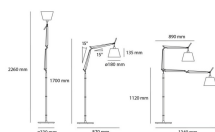

PRODUKTDATENBLATT

Tolomeo Basculante Terra

Tolomeo Basculante mit Schirm aus Pergamentpapier, Durchmesser: 18 cm Ausrichtbarer Arm aus glänzendem Aluminium; Schirm aus mit kunststoffstabilisiertem Pergamentpapier oder Seidensatin; Wandhalterung oder Fuß aus poliertem Aluminium. Ferderausgleichsystem. Der Code bezieht sich nur auf den Leuchtenkörper

Grau Natur

HALO Qt32 Nur Körper nicht dimable

© V PG N/D° IPIP 20

W	Dimension	Lichtstrom (lm)	Color	Code	Produktname
100W	H 170 cm		<input type="radio"/>	0947020A	[IMPORT] Tolomeo Basculante Mit Schirm Aus Satin, Durchmesser: 18 Cm
			<input type="radio"/>	0947010A	[IMPORT] Tolomeo Basculante Mit Schirm Aus Pergamentpapier, Durchmesser: 18 cm