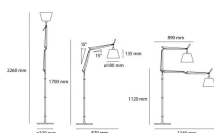

HALO Qt32 Only undimmable body

 N/D° IPIP 20

W	Dimensions	Luminous Flux (lm)	Color	Code	Product name
100W	H 170 cm		<input type="radio"/>	0947020A	Tolomeo basculante terra - Satin Diffuser 180
			<input type="radio"/>	0947010A	Tolomeo basculante terra - Parchment Diffuser 180