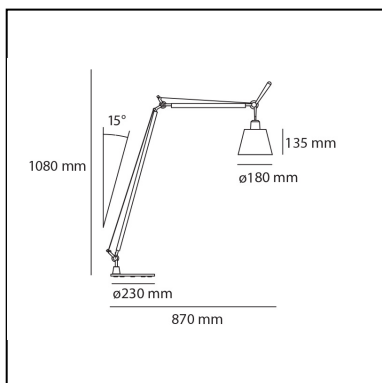

LUMINAIRE

- Watt: **100W**
- Tension: **220V-240V**
- Flux Lumineux (lm): **1392lm**
- CCT: **2900K**
- Efficiency: **77%**
- Efficacy: **13.92lm/W**
- CRI: **100**

Remarques

System of spring balancing. The diffuser normally used, remains vertical regardless of the angle of the arm. Possibility to mount LED source on E27 Socket. Complete lamp consists of body lamp + accessories

DESCRIPTION

Lampadaire coordonné avec la lampe de table, l'applique et la suspension. Disponible dans les versions lampadaire (avec deux articulations) et lampadaire de lecture (avec une articulation). La base du lampadaire Tolomeo peut être équipée avec un jeu de roulettes, sur demande. Le diffuseur dans le cadre d'une utilisation normale, se place verticalement, indépendamment de la position du bras. Matériaux : structure à bras articulés en aluminium poli ; articulations en aluminium brillant ; diffuseur en papier parchemin ou en polycarbonate recouvert de satin de soie. Système d'équilibrage à ressorts. Couleurs : structure aluminium poli et gris aluminium, diffuseur écru ou gris. Emission lumineuse : directe et diffuse. Le code se réfère uniquement au corps de la lampe Le code se réfère uniquement au corps de la lampe

CODE PRODUIT: A014600

CARACTÉRISTIQUES

- Code Article : **A014600**
- Couleur: **Naturel**
- Installation: **Lampadaire**
- Matériaux: **Aluminium, parchment paper, steel**
- Séries: **Design Collection**
- dessiné par: **Michele De Lucchi, Giancarlo Fassina**

DIMENSIONS

- Hauteur: **cm 108**
- Diamètre: **cm 18**
- Longueur max. extension: **cm 87**
- Résistance à l'impact: **N/D**
- Test au fil incandescent: **N/D°**

SOURCE NON INCLUSE

- Catégorie: **HALO**
- Nombre: **1**
- Lbs: **Qt32**
- Watt: **46W**
- Culot: **E27**
- Rendu des couleurs: **1a**
- Durée de vie (h): **2000h**