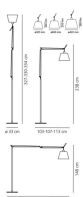

Tolomeo Terra Mega Led

Schirm aus kunststoffstabilisiertem Pergamentpapier oder Seidensatin; Standfuß, Gelenke und ausrichtbare Arme aus poliertem Aluminium. Der Schirm ist in drei Größen erhältlich und lässt sich in alle Richtungen verstellen. Federausgleichsystem. Standfuß und arme 0763010A Der Code bezieht sich nur auf den Leuchtenkörper

Aluminium Schwarz

● ●

LED Dimmable

 650°C° IP20

W	Dimension	Lichtstrom (lm)	Color	Code	Produktname
31W	H 148 cm	1500lm	●	0762010A	Tolomeo Mega Land - LED - Aluminium - Dimmer
			●	0761010A	Tolomeo Mega Land - LED - Aluminium - Dimmer
			●	0762030A	Tolomeo Mega Land - LED - schwarz - Dimmer
			●	0761030A	Tolomeo Mega Land - LED - schwarz - Dimmer

		Code
	TOLOMEO MEGA LED BASE+ASTA	0763010A
	TOLOMEO MEGA LED BASE+ASTA NERO	0763030A
	TOLOMEO MEGA DIFF.TESSUTO NRO D.320	0772010A
	TOLOMEO MEGA DIFF.TESSUTO NRO D.360	0772020A
	TOLOMEO MEGA DIFF.TESSUTO NRO D.420	0772030A
	TOLOMEO MEGA DIFF.PERG.320	0780010A
	TOLOMEO MEGA DIFF.PERG.360	0780020A
	TOLOMEO MEGA DIFF.PERG.420	0780030A
	TOLOMEO MEGA DIFF.RASO 320	0781010A
	TOLOMEO MEGA DIFF.RASO 360	0781020A
	TOLOMEO MEGA DIFF.RASO 420	0781030A