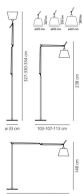

Tolomeo Terra Mega Led

Structure: bras articulés en aluminium poli. Diffuseur: orientable dans toutes les directions. Finition diffuseur ; papier parchemin ou en polycarbonate recouvert de satin de soie noir ou gris. Taille diffuseur : diamètre 32, 36 ou 42 cm. Articulations et supports en aluminium brillant. Système d'équilibrage à ressorts. Etau en aluminium brillant. Emission lumineuse directe orientable. Base + tige et corps en alu ou en finition noir. Disponible avec variateur ou on/off. Proposé en version halogène ou LED. Le code se réfère uniquement au corps de la lampe

Aluminium Noir

● ●

LED Dimmable

 650°C° IP20

W	Dimensions	Flux Lumineux (lm)	Color	Code	Nom du produit
31W	H 148 cm	1500lm	●	0762010A	Tolomeo Mega Terre - LED - Aluminium - Dimmer
			●	0761010A	Tolomeo Mega Terre - LED - Aluminium - Variateur
			●	0762030A	Tolomeo Mega Terre - LED - Noir - Variateur
			●	0761030A	Tolomeo Mega Terre - LED - Noir - Variateur

		Code
	TOLOMEO MEGA LED BASE+ASTA	0763010A
	TOLOMEO MEGA LED BASE+ASTA NERO	0763030A
	TOLOMEO MEGA DIFF.TESSUTO NRO D.320	0772010A
	TOLOMEO MEGA DIFF.TESSUTO NRO D.360	0772020A
	TOLOMEO MEGA DIFF.TESSUTO NRO D.420	0772030A
	TOLOMEO MEGA DIFF.PERG.320	0780010A
	TOLOMEO MEGA DIFF.PERG.360	0780020A
	TOLOMEO MEGA DIFF.PERG.420	0780030A
	TOLOMEO MEGA DIFF.RASO 320	0781010A
	TOLOMEO MEGA DIFF.RASO 360	0781020A
	TOLOMEO MEGA DIFF.RASO 420	0781030A