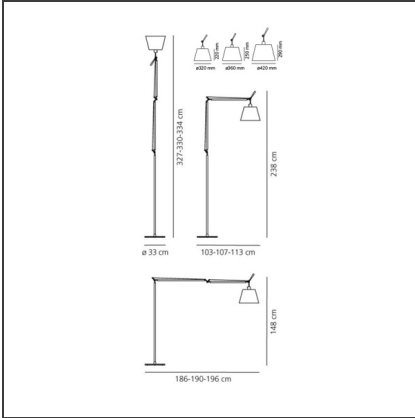

Tolomeo Mega Terre - Aluminium - On/Off

IP20    

DESSINÉ PAR

Michele De Lucchi, Giancarlo Fassina

DESCRIPTION

Le code se réfère uniquement au corps de la lampe

DESSINS TECHNIQUES

CARACTÉRISTIQUES

Code Article :	0564010A	Matériaux:	Silk satin fabric or parchment paper, aluminum, steel
Couleur:	Aluminium	Séries:	Design
Installation:	Lampadaire		

DIMENSIONS

Longueur :	cm 103	Longueur max. extension:	cm 186
Hauteur:	cm 148	Résistance à l'impact:	N/D
Diamètre de la base:	cm 33	Test au fil incandescent:	N/D
Hauteur max. extension:	cm 327		

LUMINAIRE

Watt:	150W	Flux Lumineux (lm):	820lm
Tension:	220V-240V	CCT:	2800K

Remarques

Possibilité de monter une source de lumière LED sur une douille E27

ACCESSOIRES

TOLOMEO MEGA
DIFF.PERG.360
0780020A

TOLOMEO MEGA
BASE+ASTA NERO
0779030A