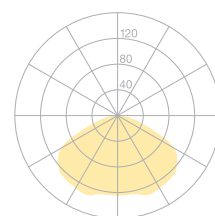

$\eta=100\%$ CD/1000lm