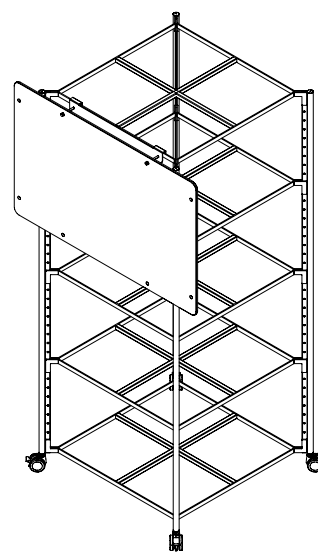

**“PIXEL RACK – ELEMENTS
THAT MAKE FLEXIBLE
WORKING EVEN EASIER.”**

PIXEL RACK M
820x460,5x1478 mm

PIXEL RACK M
820x460,5x1935 mm
mit PIXEL Whiteboard Halterung.
with PIXEL whiteboard holder.

PIXEL RACK M
820x460,5x564 mm
mit Griffbügel.
with PIXEL Rack Handle.

PIXEL RACK L
820x820x564 mm

PIXEL RACK L
820x820x1021 mm

PIXEL RACK L
820x820x1478 mm

PIXEL RACK MEDIA
mit Screen Halterung
with Screen Holder

PIXEL WHITEBOARD
Kann in Verbindung mit der Whiteboard Halterung horizontal oder vertikal angebracht werden.

PIXEL WHITEBOARD
Can be attached horizontally or vertically in combination with the whiteboard holder.

PIXEL TOWER VERSION 1

PIXEL bietet eine Vielzahl an möglichen Aufstellungsvarianten. Der PIXEL Tower umfasst ein Basis-Set an PIXEL Boxen, Pods, Tops, Trays und Pads aus dem sich eine Vielzahl an Settings bilden lassen. Gestapelt auf dem PIXEL Wheel Tray lassen sich die einzelnen PIXEL Elemente ganz praktisch verstauen und transportieren.