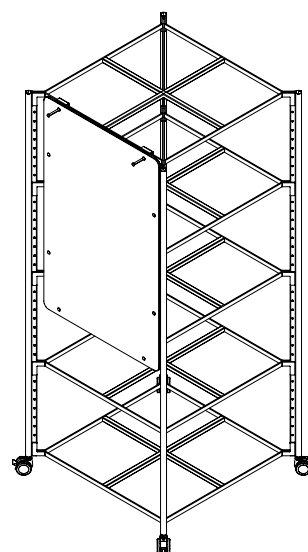

**“PIXEL RACK – ELEMENTS
THAT MAKE FLEXIBLE
WORKING EVEN EASIER.”**

PIXEL RACK M
820x460,5x1478 mm

PIXEL RACK M
820x460,5x1935 mm
mit PIXEL Whiteboard Halterung.
with PIXEL whiteboard holder.

PIXEL RACK M
820x460,5x564 mm
mit Griffbügel.
with PIXEL Rack Handle.

PIXEL RACK L
820x820x564 mm

PIXEL RACK L
820x820x1021 mm

PIXEL RACK L
820x820x1478 mm

PIXEL RACK MEDIA
mit Screen Halterung
with Screen Holder

PIXEL WHITEBOARD
Kann in Verbindung mit der Whiteboard Halterung horizontal oder vertikal angebracht werden.

PIXEL WHITEBOARD
Can be attached horizontally or vertically in combination with the whiteboard holder.

PIXEL TOWER VERSION 1

PIXEL bietet eine Vielzahl an möglichen Aufstellungsvarianten. Der PIXEL Tower umfasst ein Basis-Set an PIXEL Boxen, Pods, Tops, Trays und Pads aus dem sich eine Vielzahl an Settings bilden lassen. Gestapelt auf dem PIXEL Wheel Tray lassen sich die einzelnen PIXEL Elemente ganz praktisch verstauen und transportieren.