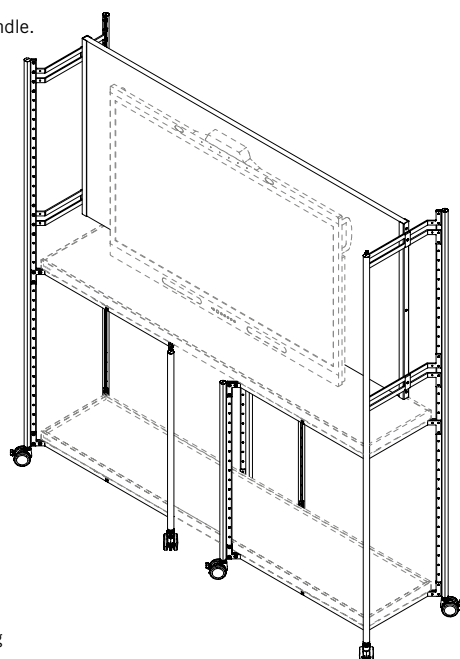

PIXEL RACK

PIXEL Rack offer a framework to instantly create project spaces with tables, benches and seating created from various PIXEL elements. PIXEL Racks can also be used to conveniently store PIXEL, as well as to divide space or as a presentation wall, in combination with a whiteboard or a screen. The possibilities are endless. Smaller PIXEL Rack modules, in combination with PIXEL Boxes, offer a practical mobile solution for storing workshop materials and presentation tools.

**“PIXEL RACK – ELEMENTS
THAT MAKE FLEXIBLE
WORKING EVEN EASIER.”**

PIXEL RACK M
820x460,5x1478 mm

PIXEL RACK M
820x460,5x1935 mm
mit PIXEL Whiteboard Halterung.
with PIXEL whiteboard holder.

PIXEL RACK M
820x460,5x564 mm
mit Griffbügel.
with PIXEL Rack Handle.

PIXEL RACK L
820x820x564 mm

PIXEL RACK L
820x820x1021 mm

PIXEL RACK L
820x820x1478 mm

PIXEL RACK MEDIA
mit Screen Halterung
with Screen Holder

PIXEL WHITEBOARD
Kann in Verbindung mit der Whiteboard Halterung horizontal oder vertikal angebracht werden.

PIXEL WHITEBOARD
Can be attached horizontally or vertically in combination with the whiteboard holder.

PIXEL TOWER VERSION 1

PIXEL bietet eine Vielzahl an möglichen Aufstellungsvarianten. Der PIXEL Tower umfasst ein Basis-Set an PIXEL Boxen, Pods, Tops, Trays und Pads aus dem sich eine Vielzahl an Settings bilden lassen. Gestapelt auf dem PIXEL Wheel Tray lassen sich die einzelnen PIXEL Elemente ganz praktisch verstauen und transportieren.