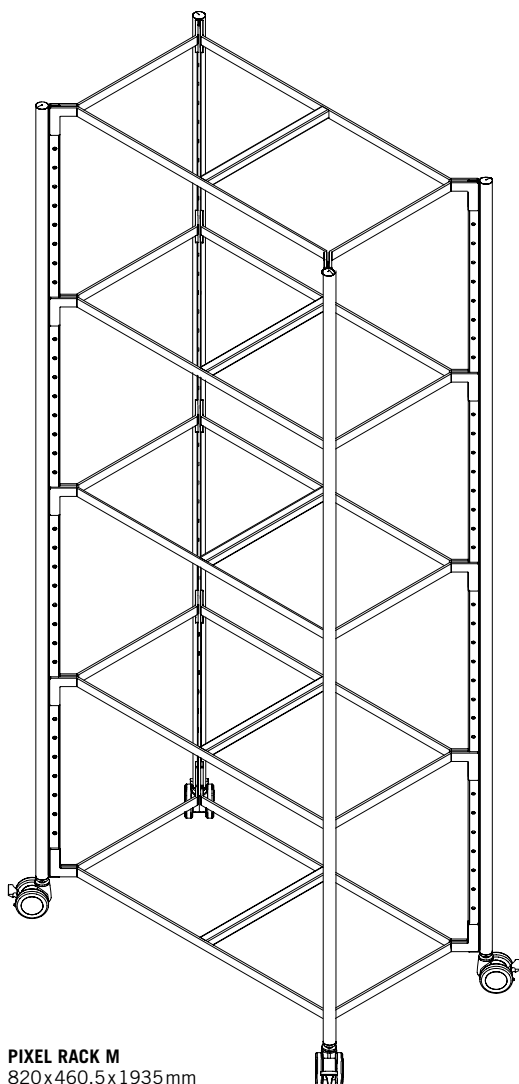

**EIN PIXEL –
UNENDLICH VIELE
MÖGLICHKEITEN.**

**ONE PIXEL – ENDLESS
POSSIBILITIES.**

Jede quadratische PIXEL Box aus Kiefernsperrholz ist 36 x 36 cm groß und kann einzeln oder gestapelt verwendet werden. Ergänzt um PIXEL Top, das die Box wie ein Deckel schließt, und PIXEL Pad, einer schwarzen, losen Sitzauflage, entstehen unzählige verschiedene Settings zur kreativen Raumgestaltung. Der an Werkstätten erinnernde Charme von PIXEL macht Idea Labs, Project Spaces und Teambereiche zu Start-up-Zonen. PIXEL ermöglicht eine neue Meeting- und Begegnungskultur in alteingesessenen Unternehmen und bietet gleichzeitig eine erschwingliche Alternative für junge Firmen.

Each PIXEL Box made of pine plywood measures 36 x 36 cm and can be used individually or in stacks. Supplemented by the PIXEL Top, which closes the box like a lid, and the PIXEL Pad, a black seat cover, PIXEL offers countless different configurations for creative interior design. PIXEL's charm lies in its workshop aesthetic, which turns idea labs, project spaces and team areas into start-up zones. PIXEL facilitates a new meeting and encounter culture in long-established companies, while at the same time offering an affordable alternative for younger companies.

**PIXEL CAN DO
ANYTHING.**

NEUE PIXEL, NOCH MEHR MÖGLICHKEITEN.

PIXEL TRAY S
360x360x61 mm

PIXEL POD
360x360x198 mm

PIXEL RACK M
820x460,5x564 mm

NEW PIXELS – EVEN MORE POSSIBILITIES.

PIXEL RACK M
820x460,5x1935 mm