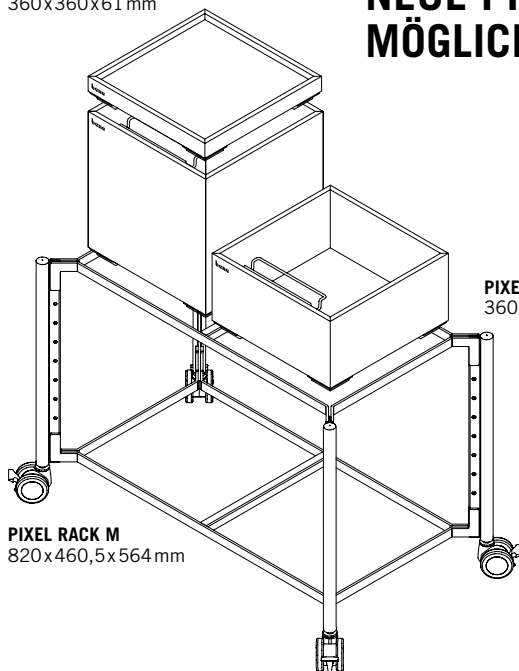

PIXEL BOX, PIXEL POD oder **PIXEL TRAY** – durch die unterschiedlichen Höhen lassen sich individuell passende Lösungen gestalten.

PIXEL BOX, PIXEL POD or **PIXEL TRAY** – their different heights invite you to create individually fitting solutions.

**EIN PIXEL –
UNENDLICH VIELE
MÖGLICHKEITEN.**

**ONE PIXEL – ENDLESS
POSSIBILITIES.**

Jede quadratische PIXEL Box aus Kiefernsperrholz ist 36 x 36 cm groß und kann einzeln oder gestapelt verwendet werden. Ergänzt um PIXEL Top, das die Box wie ein Deckel schließt, und PIXEL Pad, einer schwarzen, losen Sitzauflage, entstehen unzählige verschiedene Settings zur kreativen Raumgestaltung. Der an Werkstätten erinnernde Charme von PIXEL macht Idea Labs, Project Spaces und Teambereiche zu Start-up-Zonen. PIXEL ermöglicht eine neue Meeting- und Begegnungskultur in alteingesessenen Unternehmen und bietet gleichzeitig eine erschwingliche Alternative für junge Firmen.

Each PIXEL Box made of pine plywood measures 36 x 36 cm and can be used individually or in stacks. Supplemented by the PIXEL Top, which closes the box like a lid, and the PIXEL Pad, a black seat cover, PIXEL offers countless different configurations for creative interior design. PIXEL's charm lies in its workshop aesthetic, which turns idea labs, project spaces and team areas into start-up zones. PIXEL facilitates a new meeting and encounter culture in long-established companies, while at the same time offering an affordable alternative for younger companies.

**PIXEL CAN DO
ANYTHING.**

NEUE PIXEL, NOCH MEHR MÖGLICHKEITEN.

PIXEL TRAY S
360x360x61 mm

PIXEL POD
360x360x198 mm

PIXEL RACK M
820x460,5x564 mm

NEW PIXELS – EVEN MORE POSSIBILITIES.

PIXEL RACK M
820x460,5x1935 mm