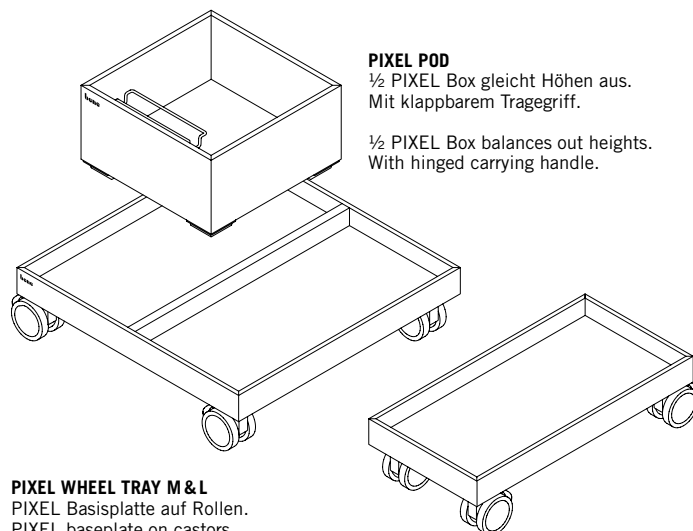

Basic element of the PIXEL by Bene series. Made from unprocessed pine plywood, with or without side openings for creating storage space. Carrying handles allow lateral connections between two boxes by simply flipping them up.

PIXEL TOP

Schließt die PIXEL Box. Erhältlich in drei verschiedenen Längen.

Closes the PIXEL Box. Available in three different lengths.

PIXEL TRAY

Zwischenelement und Ablage. Erhältlich in drei verschiedenen Längen.

Intermediate element and tray. Available in three different lengths.

PIXEL PAD

Sitzauflage.
Seat surface.

PIXEL SOFT PAD

Sitzkissen.
Seat pad.

PIXEL POD

½ PIXEL Box gleicht Höhen aus. Mit klappbarem Tragegriff.

½ PIXEL Box balances out heights. With hinged carrying handle.

PIXEL BOX

PIXEL BOX

PIXEL WHEEL TRAY M & L
PIXEL Basisplatte auf Rollen.
PIXEL baseplate on castors.

„AUCH DER INNENRAUM DER PIXEL LÄSST SICH FUNKTIONAL ORGANISIEREN.“