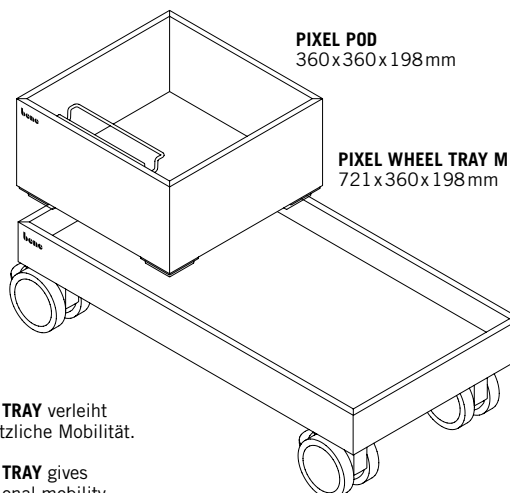

PIXEL POD
360x360x198 mm

PIXEL WHEEL TRAY M
721x360x198 mm

Das **PIXEL WHEEL TRAY** verleiht den Settings zusätzliche Mobilität.

The **PIXEL WHEEL TRAY** gives the settings additional mobility.