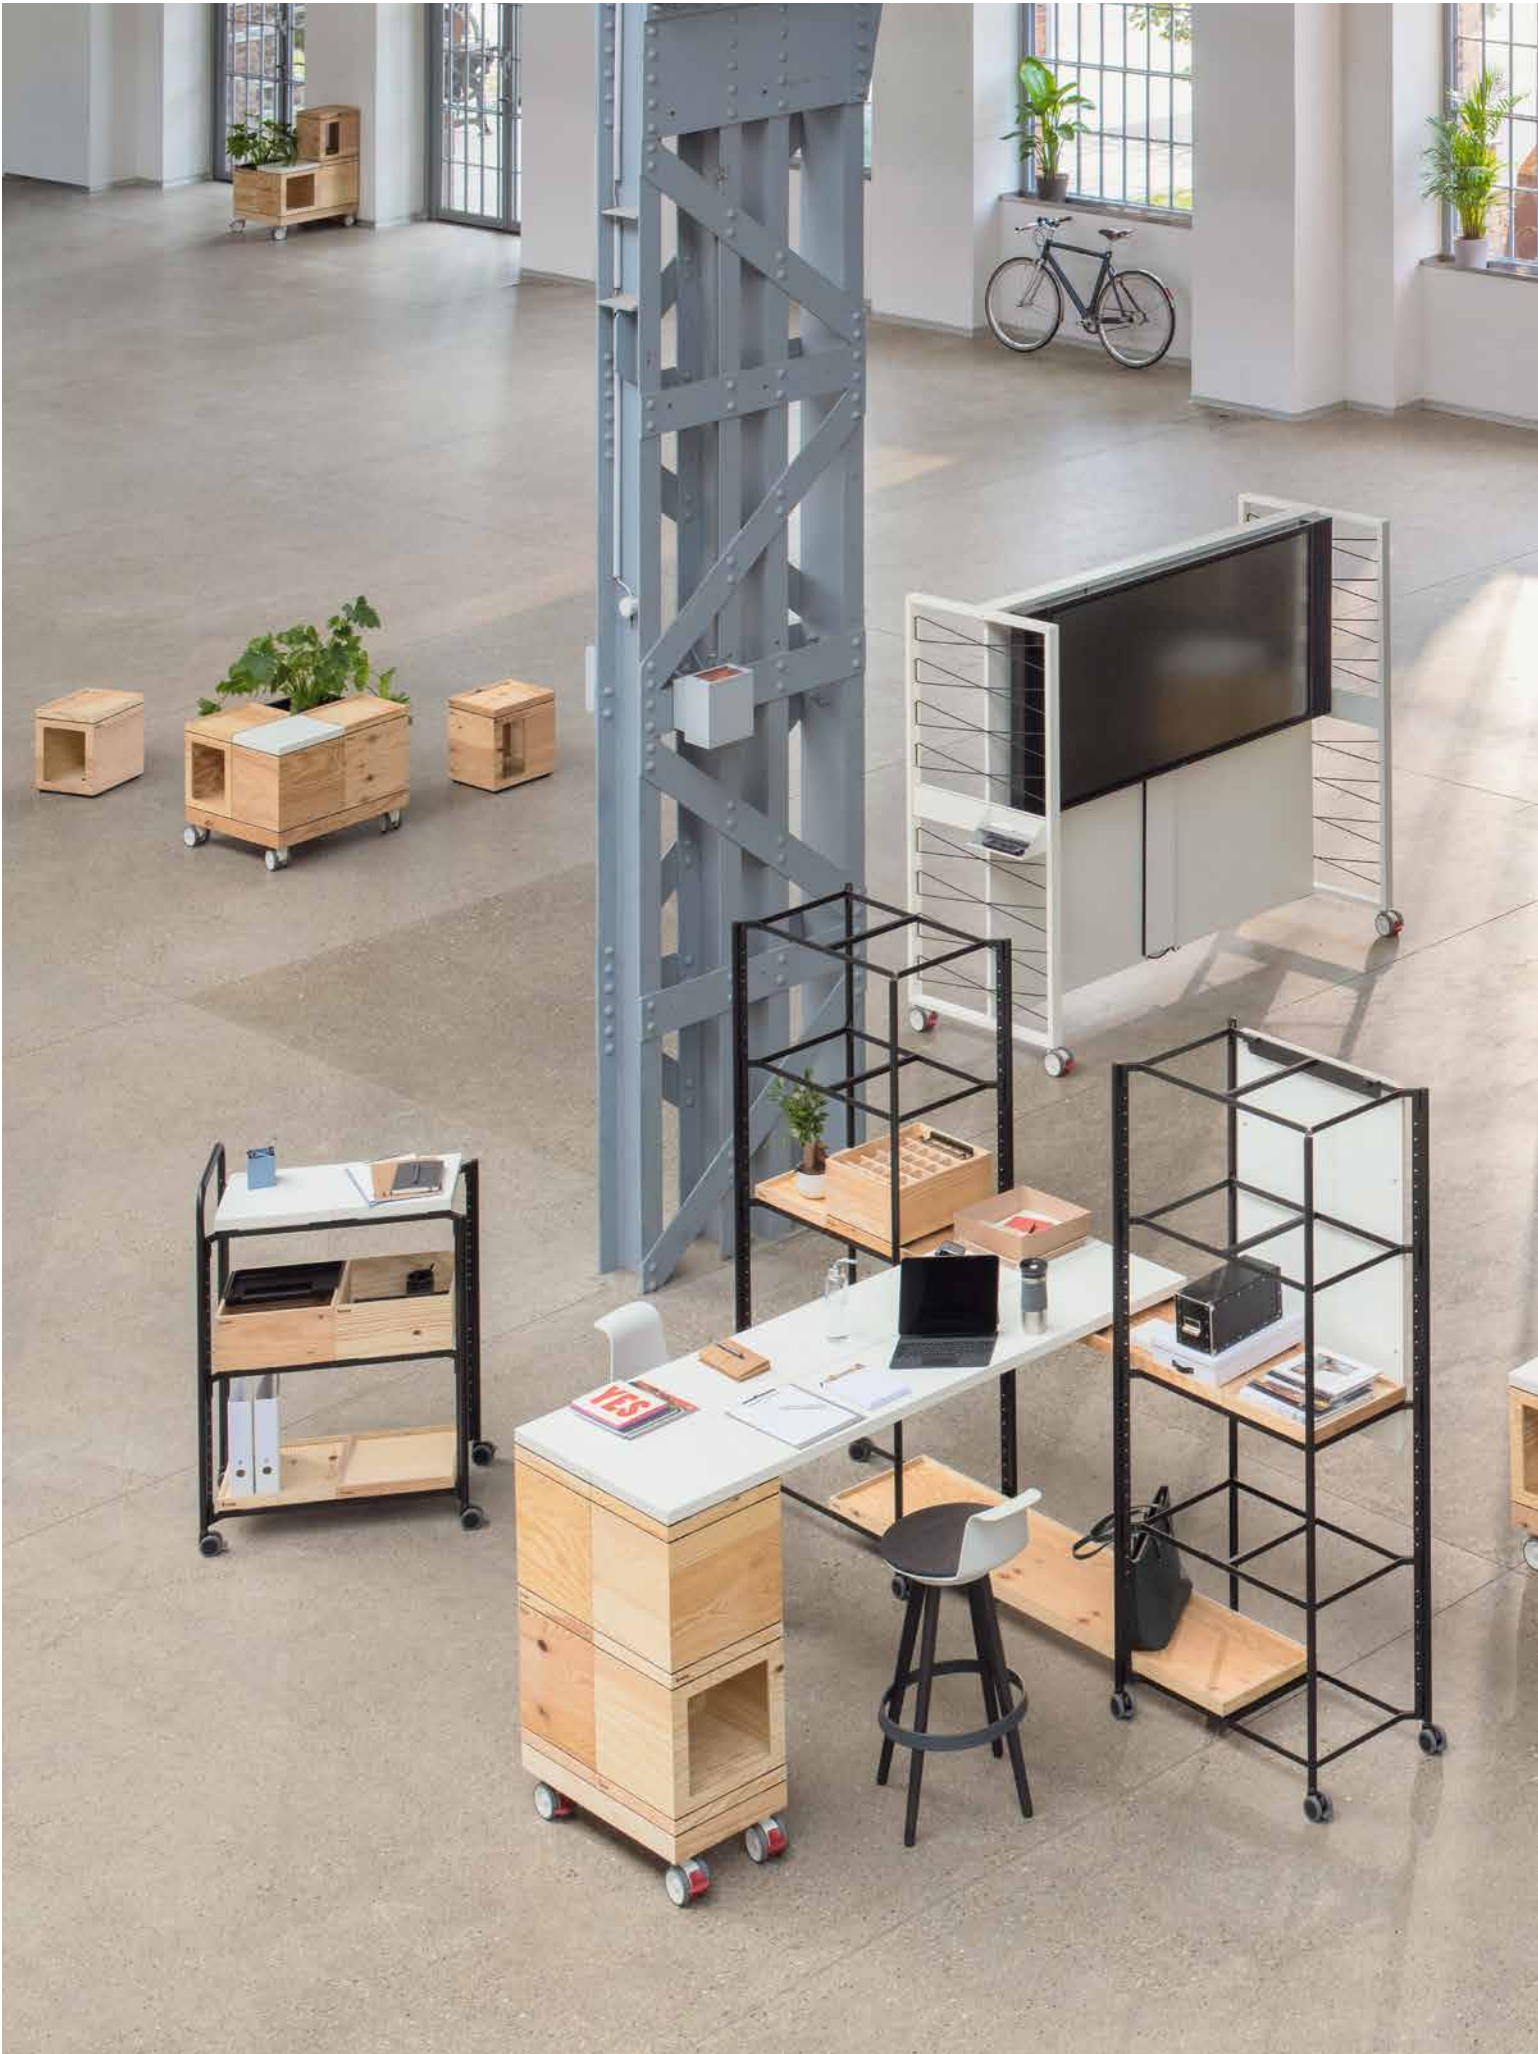

Projekträume schaffen mentalen Raum für Kreativität und bieten das nötige Umfeld, um neue Lösungsansätze für komplexe Herausforderungen zu entwickeln. Die individuell und verschieden nutzbaren PIXEL mit Rollen und Stapelfunktion, sowie Umbaumöglichkeiten erlauben es den Raum in Bewegung zu halten und allen Anforderungen anzupassen. PIXEL Rack besteht aus einem Metallrahmen, der in verschiedenen Konfigurationen ausgestattet werden kann: als Regal, Pflanzenwand oder als Raumteiler mit abnehmbaren Whiteboards. Die Elemente sind mobil und flexibel dank Rollen und integriertem Griff – so lassen sie sich leicht verschieben und neu zu positionieren.

Project spaces provide mental space for creativity and offer the perfect environment needed to develop new approaches to complex challenges. PIXEL, combined with PIXEL Rack, keeps in motion and adjusts it to meet any requirements. PIXEL Rack provides the framework for you to create a variety of configurations: such as workstations, shelving, a plant wall or it can be used as a room divider with removable whiteboards. Castors and an integrated handle make the elements mobile and flexible — so they are easy to slide around and reposition.

“WITH PIXEL, EMPLOYEES CAN DESIGN OR ADAPT THEIR OWN WORK ENVIRONMENT IN SECONDS.”

PIXEL RACK

Auch als Raumtrenner oder Whiteboard Halterung einsetzbar.

Can also be used as a room divider or presentation wall in combination with whiteboard.