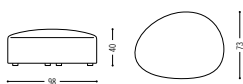

Spezifikationen Specifications