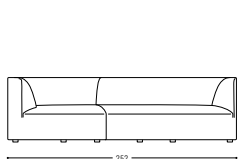

Spezifikationen Specifications