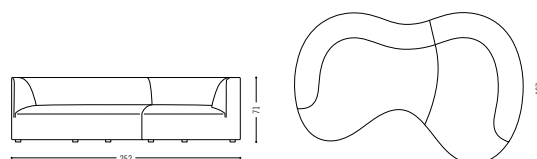

Spezifikationen Specifications