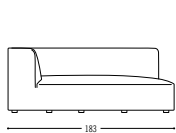

Spezifikationen Specifications