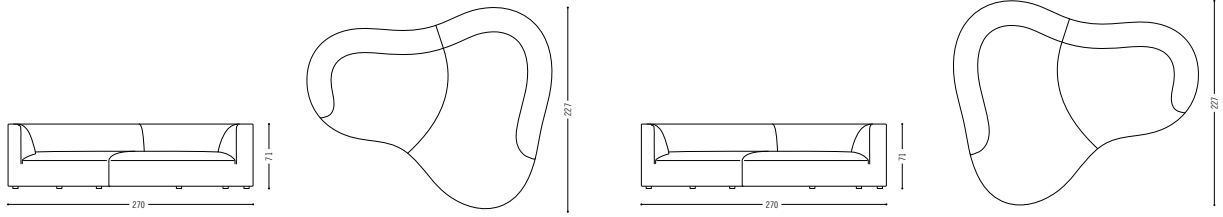

## Siwa

Siwa ist ein Ort des Zusammenseins mit vielfältigen Funktionen: Hier kann gelesen, gechattet, gearbeitet, entspannt werden. Das Sitzmöbel mit der bogenförmigen Rückenlehne und den organisch anmutenden Nähten gibt es in drei Ausführungen: als Récamiere für eine Person, als Zweisitzer-Sofa und als extragroße Liegewiese, auf der gleich mehrere Personen sich bequem niederlassen können. Ergänzt werden die Kompositionen durch einen passenden Hocker, einen gepolsterten Couchtisch – wahlweise mit lackierter oder furnierter Holzplatte, Platte aus Parsol® Spiegel in Bronze oder Grau oder unterlackiertem Glas – sowie einen zusätzlichen Beistelltisch aus lackiertem Kunststoff.

Siwa is a place for socialising. But it's also a space within a space that has multiple functions: people can read, chat, work or relax here. The seating furniture with the curved backrest and organic-looking stitching is available in three versions: as a recamiere for one person, as a two-seater sofa and as an extra-large chaise longue where several people can comfortably recline. The compositions are complemented by a matching stool, an upholstered coffee table – available with a lacquered or veneered wooden top, a Parsol® mirror top in bronze or grey, or an undercoated glass top – and an additional side table made of lacquered plastic.

### Spezifikationen Specifications

Couchtisch  
Coffee table

Beistelltisch  
Side table