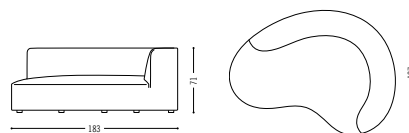

Spezifikationen Specifications