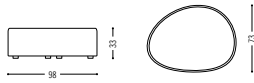

Couchtisch
Coffee table