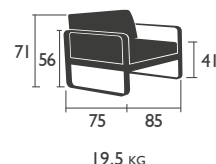

Struktur und Sitzfläche aus Aluminium

43.8  
6.5 KG

18 KG

TISCH in Standardhöhe

8420 - TISCH 90 X 196 CM  
Tischplatte und Gestell aus Aluminium

29 KG

NIEDRIGER Tisch

8450 - NIEDRIGER TISCH  
Tischplatte und Gestell aus Aluminium

14 KG

# BELLEVIE (Fortsetzung)

DESIGN PAGNON & PELHAÏTRE

NIEDRIGE Sitzmöbel

8445 - SOFA

Struktur und Gestell aus Aluminium  
Kissen aus Sunbrella-Gewebe (2 Farben)

28 KG

8440 - SESSEL

Struktur und Gestell aus Aluminium  
Kissen aus Sunbrella-Gewebe (2 Farben)

19.5 KG