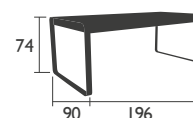

# BELLEVIE

DESIGN PAGNON & PELHAÏTRE

SITZMÖBEL in Standardhöhe

8401 - STUHL

Füße, Struktur, Sitzfläche und Rückenlehne aus Aluminium  
Stapelbarkeit: x 10 (Stapelhöhe: 1480 mm)

5.6 KG

HOHE SITZMÖBEL

8403 - BARHOCKER OHNE RÜCKENLEHNE

Struktur und Sitzfläche aus Aluminium

43.8  
6.5 KG

# BELLEVIE (Fortsetzung)

DESIGN PAGNON & PELHAÏTRE

BÄNKE in Standardhöhe

8410 - BANK  
Sitzfläche aus elektroverzinktem Stahl  
Gestell Aluminium

14 KG

8415 - BANK MIT RÜCKENLEHNE  
Sitzfläche aus elektroverzinktem Stahl  
Gestell und Rückenlehne aus Aluminium

18 KG

TISCH in Standardhöhe

8420 - TISCH 90 X 196 CM  
Tischplatte und Gestell aus Aluminium

29 KG

NIEDRIGER Tisch

8450 - NIEDRIGER TISCH  
Tischplatte und Gestell aus Aluminium

14 KG