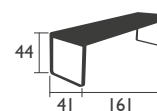

# BELLEVIE

DESIGN PAGNON & PELHAÏTRE

SITZMÖBEL in Standardhöhe

8401 - STUHL

Füße, Struktur, Sitzfläche und Rückenlehne aus Aluminium  
Stapelbarkeit: x 10 (Stapelhöhe: 1480 mm)

5.6 KG

HOHE SITZMÖBEL

8403 - BARHOCKER OHNE RÜCKENLEHNE

Struktur und Sitzfläche aus Aluminium

43.8  
6.5 KG

# BELLEVIE (Fortsetzung)

DESIGN PAGNON & PELHAÏTRE

BÄNKE in Standardhöhe

8410 - BANK  
Sitzfläche aus elektroverzinktem Stahl  
Gestell Aluminium

14 KG

8415 - BANK MIT RÜCKENLEHNE  
Sitzfläche aus elektroverzinktem Stahl  
Gestell und Rückenlehne aus Aluminium

18 KG

TISCH in Standardhöhe

8420 - TISCH 90 X 196 CM  
Tischplatte und Gestell aus Aluminium

29 KG

NIEDRIGER Tisch

8450 - NIEDRIGER TISCH  
Tischplatte und Gestell aus Aluminium

14 KG