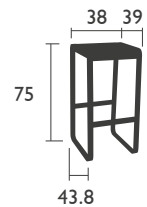

# BELLEVIE

DESIGN PAGNON & PELHAÏTRE

SITZMÖBEL in Standardhöhe

8401 - STUHL

Füße, Struktur, Sitzfläche und Rückenlehne aus Aluminium  
Stapelbarkeit: x 10 (Stapelhöhe: 1480 mm)

5.6 KG

HOHE SITZMÖBEL

8403 - BARHOCKER OHNE RÜCKENLEHNE

Struktur und Sitzfläche aus Aluminium

43.8  
6.5 KG

# BELLEVIE (Fortsetzung)

DESIGN PAGNON & PELHAÏTRE

BÄNKE in Standardhöhe

8410 - BANK  
Sitzfläche aus elektroverzinktem Stahl  
Gestell Aluminium

14 KG

8415 - BANK MIT RÜCKENLEHNE  
Sitzfläche aus elektroverzinktem Stahl  
Gestell und Rückenlehne aus Aluminium

18 KG

TISCH in Standardhöhe

8420 - TISCH 90 X 196 CM  
Tischplatte und Gestell aus Aluminium

29 KG

NIEDRIGER Tisch

8450 - NIEDRIGER TISCH  
Tischplatte und Gestell aus Aluminium

14 KG