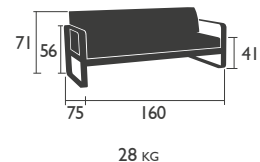

Struktur und Sitzfläche aus Aluminium

43.8  
6.5 KG

18 KG

TISCH in Standardhöhe

8420 - TISCH 90 X 196 CM  
Tischplatte und Gestell aus Aluminium

29 KG

NIEDRIGER Tisch

8450 - NIEDRIGER TISCH  
Tischplatte und Gestell aus Aluminium

14 KG

# BELLEVIE (Fortsetzung)

DESIGN PAGNON & PELHAÏTRE

NIEDRIGE Sitzmöbel

8445 - SOFA

Struktur und Gestell aus Aluminium  
Kissen aus Sunbrella-Gewebe (2 Farben)

28 KG

8440 - SESSEL

Struktur und Gestell aus Aluminium  
Kissen aus Sunbrella-Gewebe (2 Farben)

19.5 KG