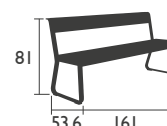

# BELLEVIE

DESIGN PAGNON & PELHAÏTRE

SITZMÖBEL in Standardhöhe

8401 - STUHL

Füße, Struktur, Sitzfläche und Rückenlehne aus Aluminium  
Stapelbarkeit: x 10 (Stapelhöhe: 1480 mm)

5.6 KG

HOHE SITZMÖBEL

8403 - BARHOCKER OHNE RÜCKENLEHNE

Struktur und Sitzfläche aus Aluminium

43.8  
6.5 KG

# BELLEVIE (Fortsetzung)

DESIGN PAGNON & PELHAÏTRE

BÄNKE in Standardhöhe

8410 - BANK  
Sitzfläche aus elektroverzinktem Stahl  
Gestell Aluminium

14 KG

8415 - BANK MIT RÜCKENLEHNE  
Sitzfläche aus elektroverzinktem Stahl  
Gestell und Rückenlehne aus Aluminium

18 KG

TISCH in Standardhöhe

8420 - TISCH 90 X 196 CM  
Tischplatte und Gestell aus Aluminium

29 KG

NIEDRIGER Tisch

8450 - NIEDRIGER TISCH  
Tischplatte und Gestell aus Aluminium

14 KG