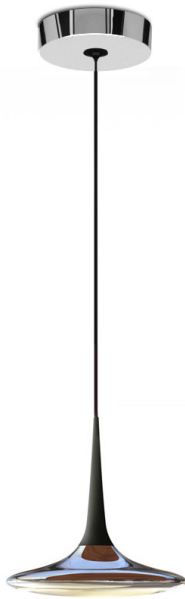

# FALLING LEAF UP ROUND 16 alu pol/black

warmDIM

DL00-0

## TECHNISCHE DATEN

Leuchtmittel	LED
Montageart	Decken-/Wandaufbau
warmDIM	Ja
Lichtaustritt	direkt
Lichtverteilung	symmetrisch
Leuchtenbetriebswirkungsgrad	100 %
Leuchtenlichtstrom	1400 lm
Farbtemperatur	2700-2200 K
Leistung	16 W
Farbwiedergabeindex (CRI)	> 90
Weißindruck	warm white
Nennspannung	220-240 V / 120 V
Netzfrequenz	50/60 Hz
Betriebsgerät	Treiber
Werkstoff des Gehäuses	Aluminium / Santoprene
Betriebsgerät enthalten	Ja
Farbe des Gehäuses	alu pol / black RAL 9005
Schutzklasse	I
Energieeffizienz	A - A++
Dimmbar	Ja
Art der Dimmung	Phasenabschnitt (elektronisch)
Durchmesser	240 mm
Pendellänge von/bis	-/3000 mm
Nettogewicht	2,0 kg