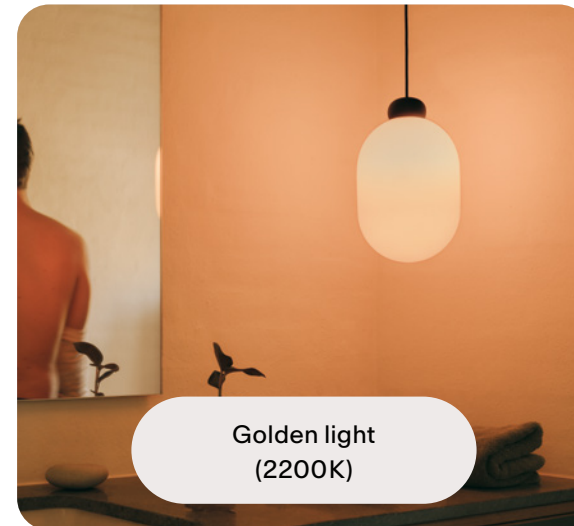

Höhe / Height
300 cm

Leuchtenkopf / Head
Ø 17,6 cm × 28,5 cm

Features

Sunset Dimming

GRAU App
(optional)

Mundgeblasenes Glas (matt) /
Mouth-blown glass (matte) /

Produziert in Deutschland /
Assembled in Germany

Technische Daten / Tech Specs

Licht / Light	815 lm, 14 W, CRI 90+
Lichtfarbe / Light color	1300 – 2700 K
Energieeffizienz / Energy efficiency	G
Nennspannung / Voltage	220 – 240 V
Dimmung / Dimming	Phasenabschnitt / Trailing edge
Gewicht / Weight	1,8 kg
Material / Material	Mundgeblasenes Glas & Aluminium / Mouth-blown glass & aluminum
Deckentopffarbe / Fixture color	Black: Black, Sand White: White

Farben / Colors

- Black
- Sand White

Features / Features

Sunset Dimming

Sunset orange
(1300K)

Dimme Licht, wie die Sonne

DE Sunset Dimming macht die sinnliche Qualität des Sonnenuntergangs in unseren Leuchten erfahrbar. Sunset Dimming ist eine smarte Dimmkurve, die Lichtintensität und Lichtfarbe gleichzeitig anpasst: ein ausgewogener Farbverlauf von klarem und hellem (2700 K), zu schön warmem, bis zu golden orange-rötlichem Licht (1300 K). So sorgt Sunset Dimming für eine noch sinnlichere Erfahrung als das Feature Warm Dim.

Clear light
(2700K)

Golden light
(2200K)

Dim light, like the sun

EN The Sunset Dimming feature recreates the sensual quality of the sunset. Sunset Dimming is a smart dimming curve that simultaneously adjusts the light intensity and color gradient from clear and bright (2700K) to golden sunset orange light (1300K). Sunset Dimming provides an even more sensual experience than the Warm Dim (2200K) feature.