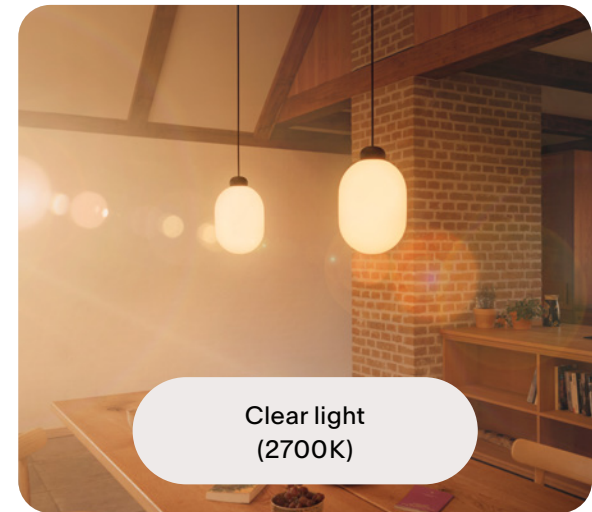

Sun Bring the sun home

DE Sun ist ein einzigartiges Ambient Licht, das von innen heraus leuchtet. Dank Sunset Dimming transformiert es den Raum durch sanfte Energie und goldenes Licht.

EN Sun is a unique Ambient light, glowing from within. It transforms the room through gentle energy and golden light, thanks to Sunset Dimming.

Höhe / Height
300 cm

Leuchtenkopf / Head
Ø 17,6 cm × 28,5 cm

Features

Sunset Dimming

GRAU App
(optional)

Mundgeblasenes Glas (matt) /
Mouth-blown glass (matte) /

Produziert in Deutschland /
Assembled in Germany

Technische Daten / Tech Specs

Licht / Light	815 lm, 14 W, CRI 90+
Lichtfarbe / Light color	1300 – 2700 K
Energieeffizienz / Energy efficiency	G
Nennspannung / Voltage	220 – 240 V
Dimmung / Dimming	Phasenabschnitt / Trailing edge
Gewicht / Weight	1,8 kg
Material / Material	Mundgeblasenes Glas & Aluminium / Mouth-blown glass & aluminum
Deckentopffarbe / Fixture color	Black: Black, Sand White: White

Farben / Colors

- Black
- Sand White

Features / Features

Sunset Dimming

Sunset orange
(1300K)

Dimme Licht, wie die Sonne

DE Sunset Dimming macht die sinnliche Qualität des Sonnenuntergangs in unseren Leuchten erfahrbar. Sunset Dimming ist eine smarte Dimmkurve, die Lichtintensität und Lichtfarbe gleichzeitig anpasst: ein ausgewogener Farbverlauf von klarem und hellem (2700 K), zu schön warmem, bis zu golden orange-rötlichem Licht (1300 K). So sorgt Sunset Dimming für eine noch sinnlichere Erfahrung als das Feature Warm Dim.