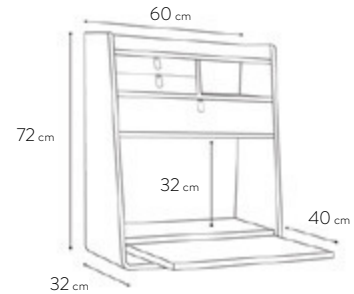

Quelques combinaisons possibles / some possible combinations :