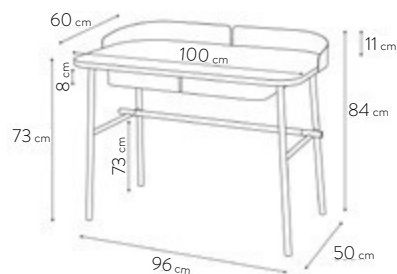

Desk

MDF and oak veneer, lacquered metal for the back and the legs, matt finish. White, slate grey, cherry red, petrol blue.