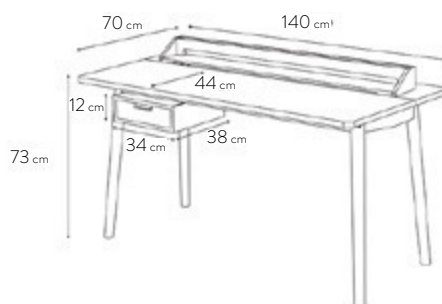

Bureau

Chêne ou noyer massif et MDF plaqué, laque à l'arrière et sur le tiroir, finitions mates. Le tiroir peut être monté à gauche ou à droite. Blanc, gris clair, gris ardoise, sorbet fraise.

Desk

Solid oak or walnut and veneer, lacquer on the back and on the drawer, matt finish. The drawer can be mounted on the left or on the right. White, light grey, slate grey, strawberry red.