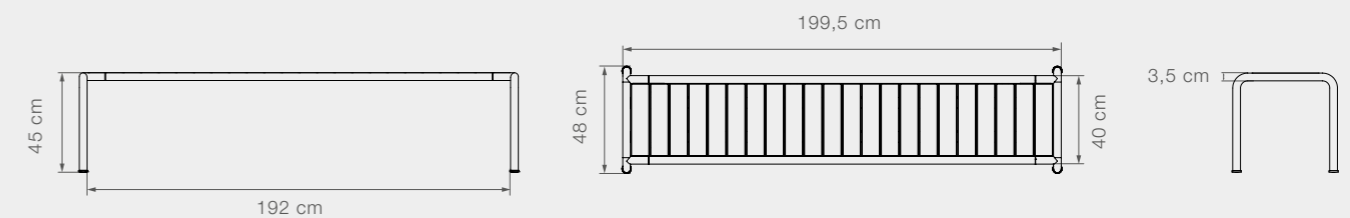

AVANTI

DINING SPECIFICATIONS

Powder coated black steel frame
 Thermo ash or pine seat
 FSC® – FSC C153404
 Maintenance: Oil / Repair lacquer
 *TT = TableTop

24122 AVANTI Bench

Product weight thermo ash	16,3 kg // 35,9 lbs	Width	48 cm // 18,9 in	Seat width	122 cm // 48 in	Slats used	14 pcs
Product weight pine	14,5 kg // 32 lbs	Length	129,5 cm // 50,8 in	Seat depth	40 cm // 15,7 in	Diameter	137 cm // 53,9 in
Tube size	Ø35 mm // 1,4 in	Height	45 cm // 17,7 in	Seat height	45 // 17,7 in		

24123 AVANTI Bench

Product weight thermo ash	21,7 kg // 47,8 lbs	Width	48 cm // 18,9 in	Seat width	192 cm // 75,6 in	Slats used	22 pcs
Product weight pine	19 kg // 41,9 lbs	Length	199,5 cm // 78,5 in	Seat depth	40 cm // 15,7 in	Diameter	204,5 cm // 80,5 in
Tube size	Ø35 mm // 1,4 in	Height	45 cm // 17,7 in	Seat height	45 // 17,7 in		