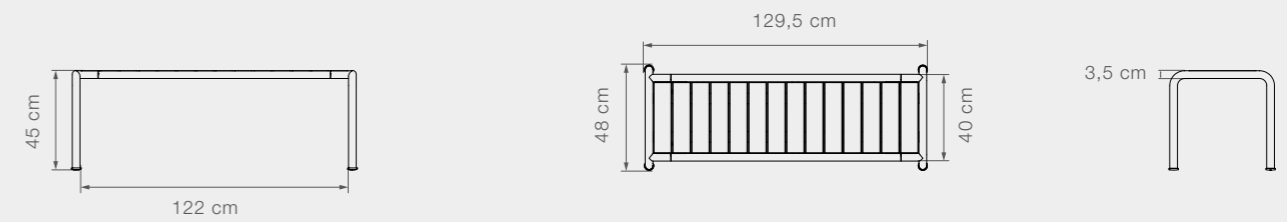

AVANTI

DINING SPECIFICATIONS

Powder coated black steel frame
 Thermo ash or pine seat
 FSC® – FSC C153404
 Maintenance: Oil / Repair lacquer
 *TT = TableTop

24122 AVANTI Bench

Product weight thermo ash	16,3 kg // 35,9 lbs	Width	48 cm // 18,9 in	Seat width	122 cm // 48 in	Slats used	14 pcs
Product weight pine	14,5 kg // 32 lbs	Length	129,5 cm // 50,8 in	Seat depth	40 cm // 15,7 in	Diameter	137 cm // 53,9 in
Tube size	Ø35 mm // 1,4 in	Height	45 cm // 17,7 in	Seat height	45 // 17,7 in		

24123 AVANTI Bench

Product weight thermo ash	21,7 kg // 47,8 lbs	Width	48 cm // 18,9 in	Seat width	192 cm // 75,6 in	Slats used	22 pcs
Product weight pine	19 kg // 41,9 lbs	Length	199,5 cm // 78,5 in	Seat depth	40 cm // 15,7 in	Diameter	204,5 cm // 80,5 in
Tube size	Ø35 mm // 1,4 in	Height	45 cm // 17,7 in	Seat height	45 // 17,7 in		