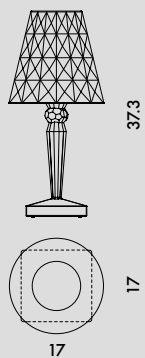

# BIG BATTERY 2019

Design Ferruccio Laviani

**9475**  
dimmbare Batterieversion

**9470**  
Direktstromversorgung

## MATERIAL

Transparentes oder durchgefärbtes PMMA

TRASPARENT

B4  
Glasklar

PR  
Pflaume

AZ  
Blau

CO  
Cola

<b>9470</b>	1	1.14	0.017	19X19X48
<b>9475</b>	1	1.24	0.017	19X19X48