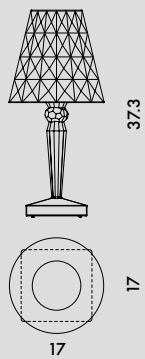

# BIG BATTERY 2019

Design Ferruccio Laviani

**9475**  
dimmbare Batterieversion

**9470**  
Direktstromversorgung

## MATERIAL

Transparentes oder durchgefärbtes PMMA

TRASPARENT

B4  
Glasklar

PR  
Pflaume

AZ  
Blau

CO  
Cola

<b>9470</b>	1	1.14	0.017	19X19X48
<b>9475</b>	1	1.24	0.017	19X19X48