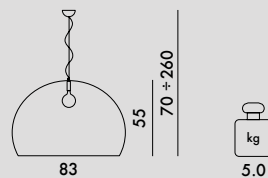

BIG FL/Y 2002

Design Ferruccio Laviani

9058

MATERIAL

Durchgefärbtes PMMA

9097

MATERIAL

PMMA lackiert

JJ14

Packung mit 1 Led-Lampe E27 12W Led
Nicht einzeln erhältlich, nur zusammen mit 9058
9097

9058	1	10.45	0.481	86X65X86
9097	1	10.45	0.481	86X65X86