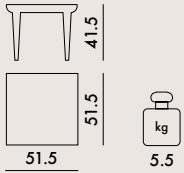

6050

6070

6080

MATERIAL

Durchgefärbtes Polyäthylen

UNDURCHSICHTIG

6050	1	41.2	1.181	192X75X82
6070	1	25.0	0.657	104X77X82
6080	1	6.5	0.124	53X44X53

	erreichte Stufe	
	Sessel	Sofa
EN 15373:2007		
5.1	konform	konform
5.2	konform	konform
Anlage A Teil A.2	3	3
EN 1728:2000		
6.2.1	3	3
6.2.2	3	3
6.5	3	3
6.6	3	3
6.7	3	-
6.15	3	-
höchste Stufe=3		