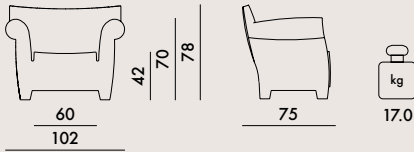

6050

6070

6080

MATERIAL

Durchgefärbtes Polyäthylen

UNDURCHSICHTIG

6050	1	41.2	1.181	192X75X82
6070	1	25.0	0.657	104X77X82
6080	1	6.5	0.124	53X44X53

	erreichte Stufe	
	Sessel	Sofa
EN 15373:2007		
5.1	konform	konform
5.2	konform	konform
Anlage A Teil A.2	3	3
EN 1728:2000		
6.2.1	3	3
6.2.2	3	3
6.5	3	3
6.6	3	3
6.7	3	-
6.15	3	-
höchste Stufe=3		