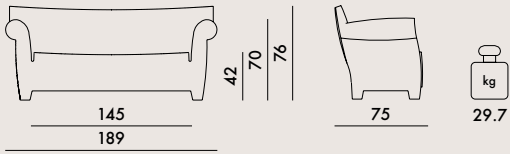

6050

6070

6080

MATERIAL

Durchgefärbtes Polyäthylen

UNDURCHSICHTIG

6050	1	41.2	1.181	192X75X82
6070	1	25.0	0.657	104X77X82
6080	1	6.5	0.124	53X44X53

	erreichte Stufe	
	Sessel	Sofa
EN 15373:2007		
5.1	konform	konform
5.2	konform	konform
Anlage A Teil A.2	3	3
EN 1728:2000		
6.2.1	3	3
6.2.2	3	3
6.5	3	3
6.6	3	3
6.7	3	-
6.15	3	-
höchste Stufe=3		