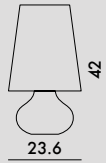

## 9100

E27  
Max 15W  
Led 2700°K